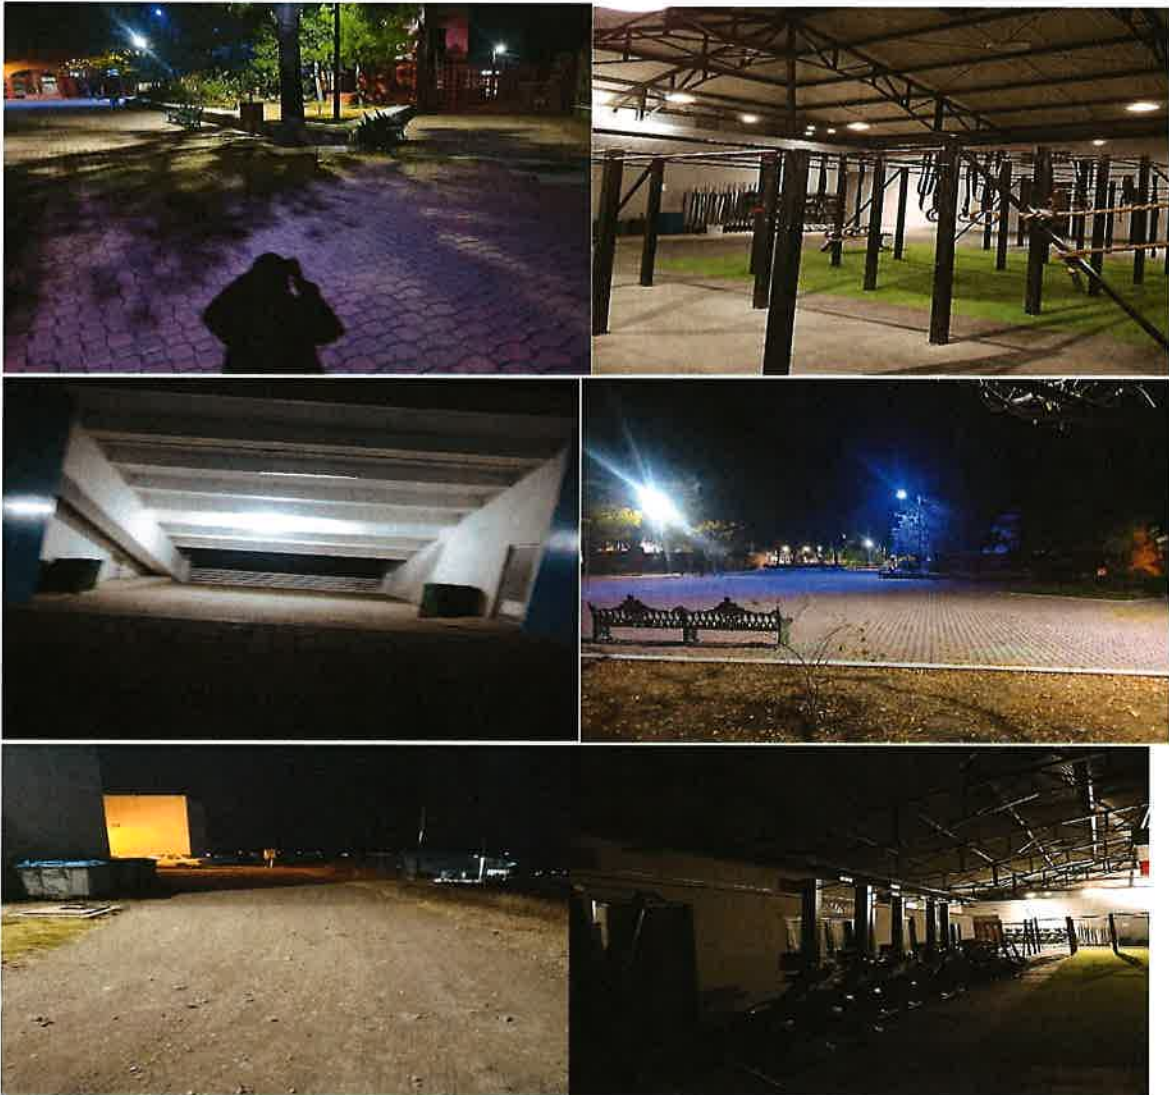

Día no laborado, por día feriado de año nuevo

JUEVES 02 DE ENERO DEL 2025

Se realiza recorridos de vigilancia en distintos horarios, para la seguridad de las instalaciones del Módulo Comude. Módulo de la Estación, Parque Clouthier y el Estadio Capi Correa.

VIERNES 03 DE ENERO DEL 2025

Se realiza limpieza y mantenimiento del Modulo Comude en el área de la cancha principal, el pasillo principal se trapeo y mopeo, los baños, vestidores, se barrio la parte de afuera del pasillo y las oficinas