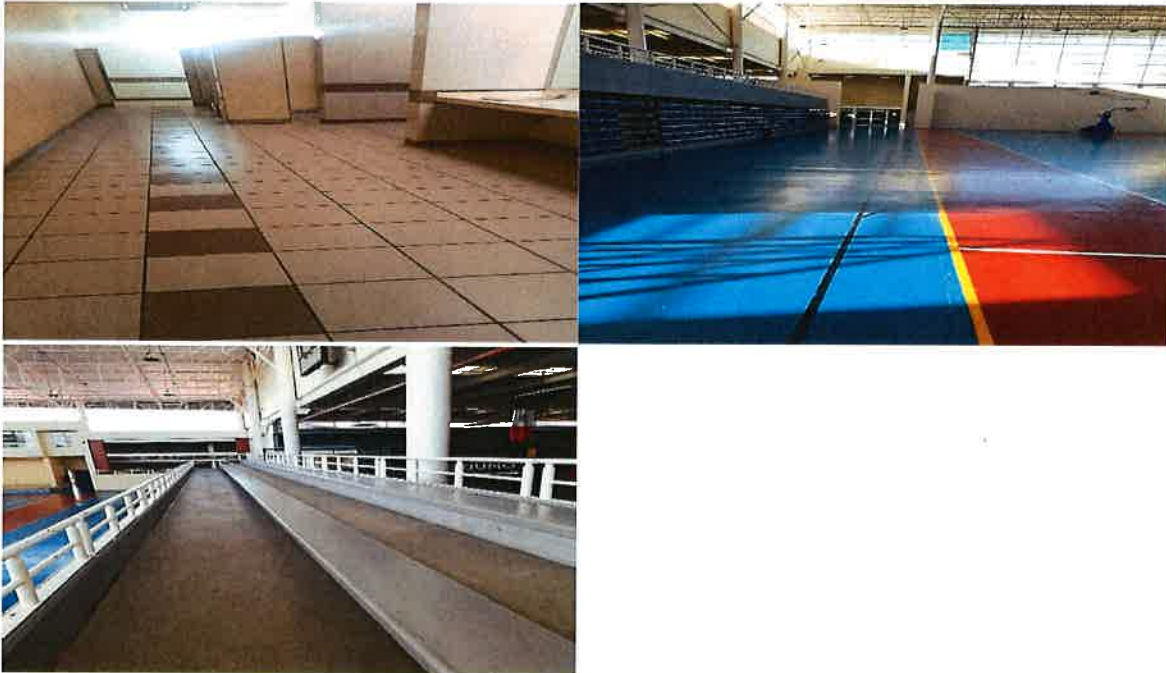

Se realizó limpieza y mantenimiento en el módulo Comude Baby Vázquez en diferentes áreas como en el área de los baños, la cancha central, los pasillos, las gradas.