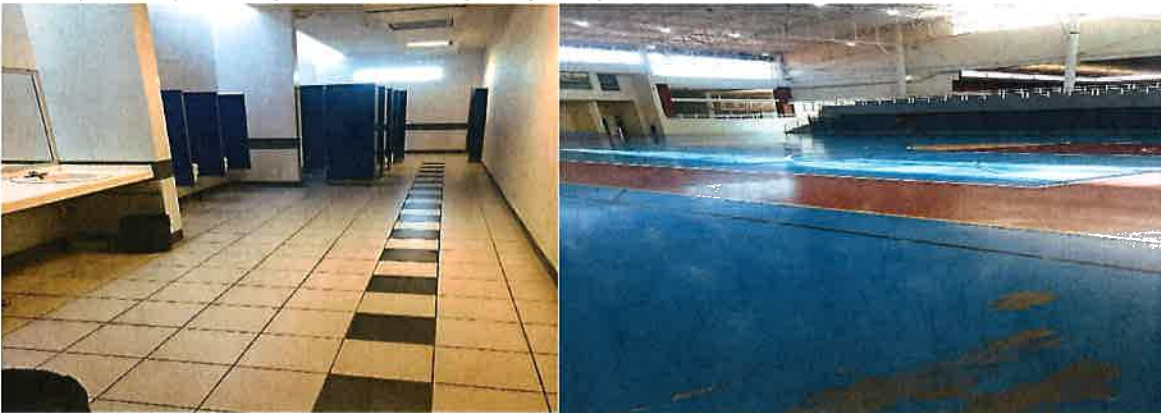

Se entrega producto de limpieza en el Módulo Comude.