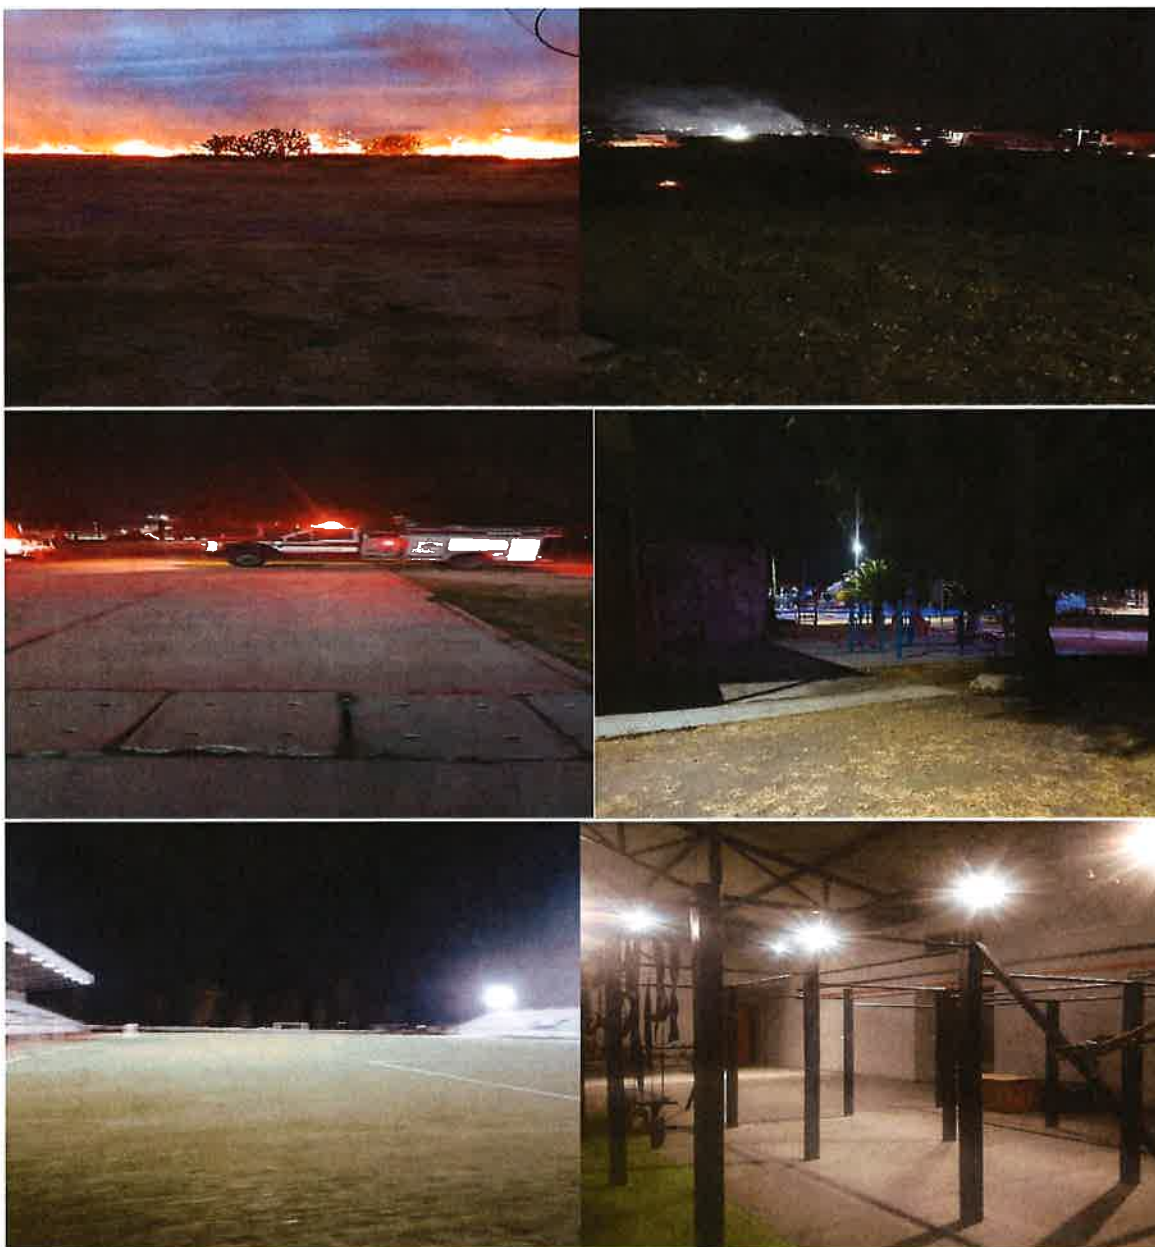

MARTES 17 DE DICIEMBRE DEL 2024

Se realizó limpieza y mantenimiento en el módulo Comude Baby Vázquez en diferentes áreas como en el área de los baños, la cancha central, cancha de squash, taekwondo, Los pasillos, y el gimnasio de boxeo.