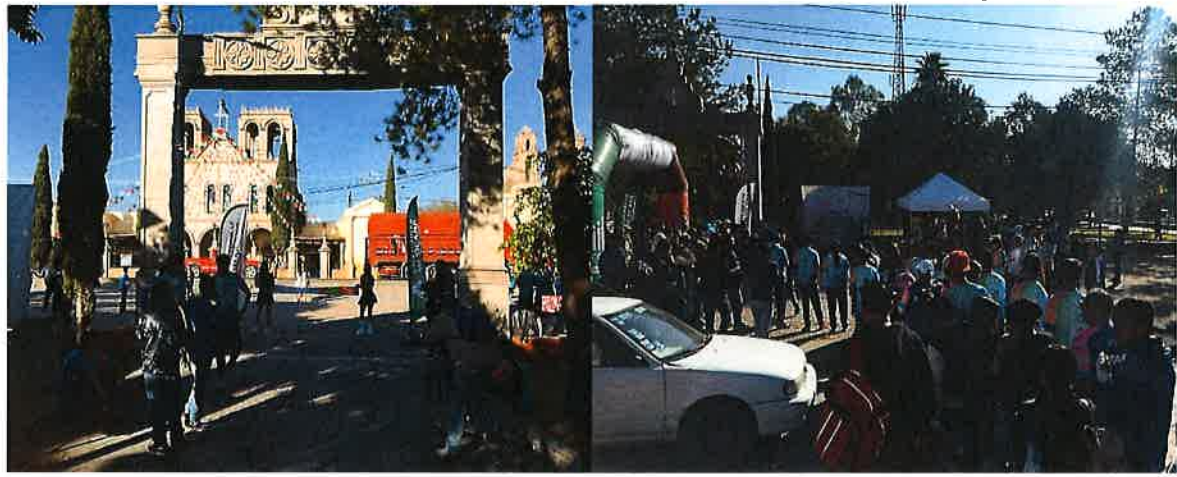

Se apoya en la carrera que se realiza en la Comunidad de los Rodriguez.