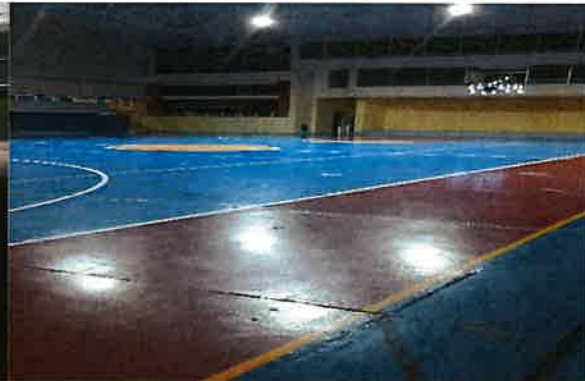

Se realizo limpieza y mantenimiento en el módulo Comude Baby Vázquez en diferentes áreas como en el área de los baños, la cancha central, los pasillos.

Se realiza recorrido de vigilancia de seguridad nocturna en las instalaciones del estadio municipal "Capi correa", en el módulo Comude, Módulo de la Estación y Parque Clouthier.