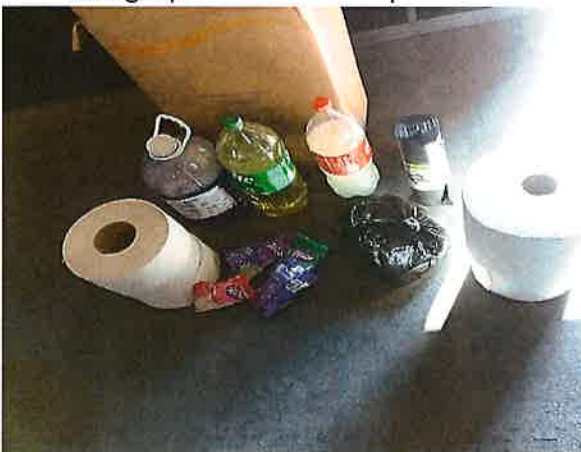

Los veladores en su área de trabajo realizando vueltas nocturnas en diferentes áreas del estadio Capi Correa, Parque Clouthier, Módulo de la Estación y Módulo Comude "Baby Vázquez".