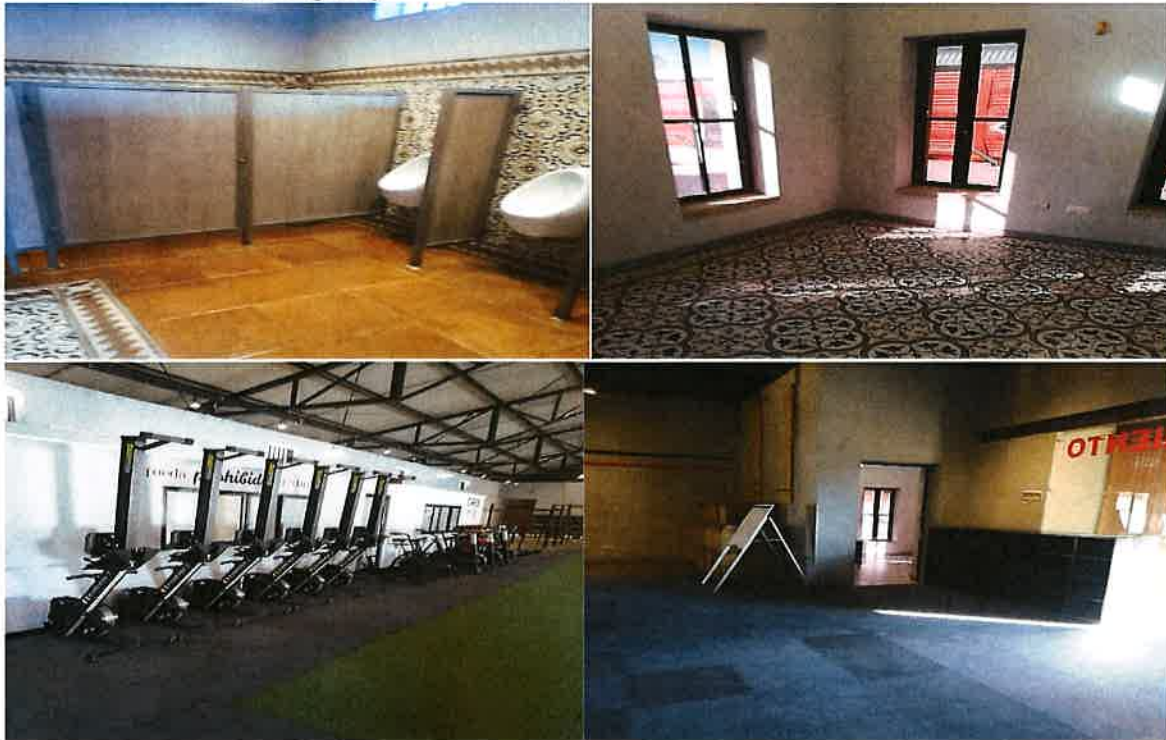

LUNES 09 DE DICIEMBRE DEL 2024

Se realiza limpieza y mantenimiento en el Módulo de la Estación, en el área de los baños, oficinas, bodegas y el gimnasio.