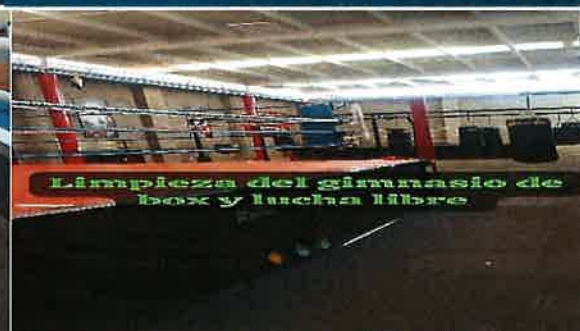

JUEVES 28 DE NOVIEMBRE DEL 2024

Se realizo limpieza y mantenimiento en el módulo Comude Baby Vázquez en diferentes áreas como en el área de los baños, en el área de las gradas, se retira el tatami y se coloca en el salón, en el área del gimnasio de box.

Se realizo limpieza y mantenimiento en el parque Paco Garay en diferentes áreas como en el área de los baños, en el área de las gradas, el pasillo de la entrada y se riegan.