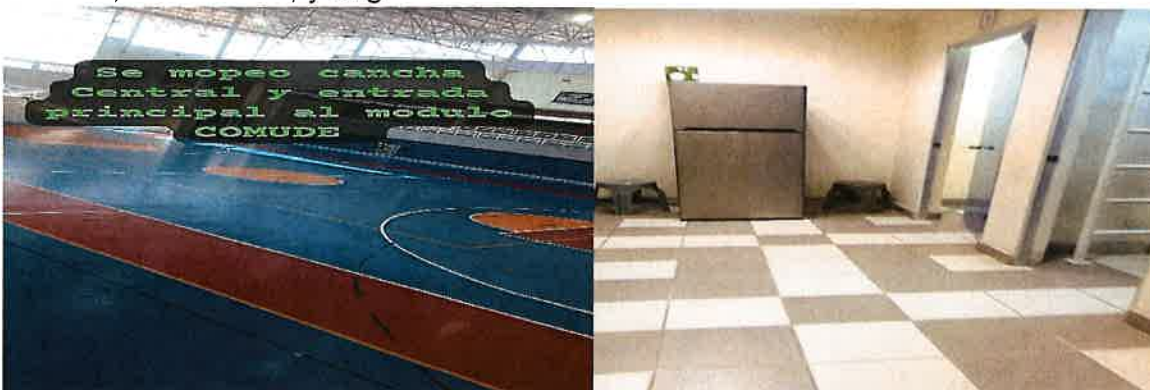

Se realizó limpieza y mantenimiento en el módulo Comude Baby Vázquez en diferentes áreas como en el área de los baños, la cancha central. Los pasillos, las oficinas, el comedor, y el gimnasio de crossfit.