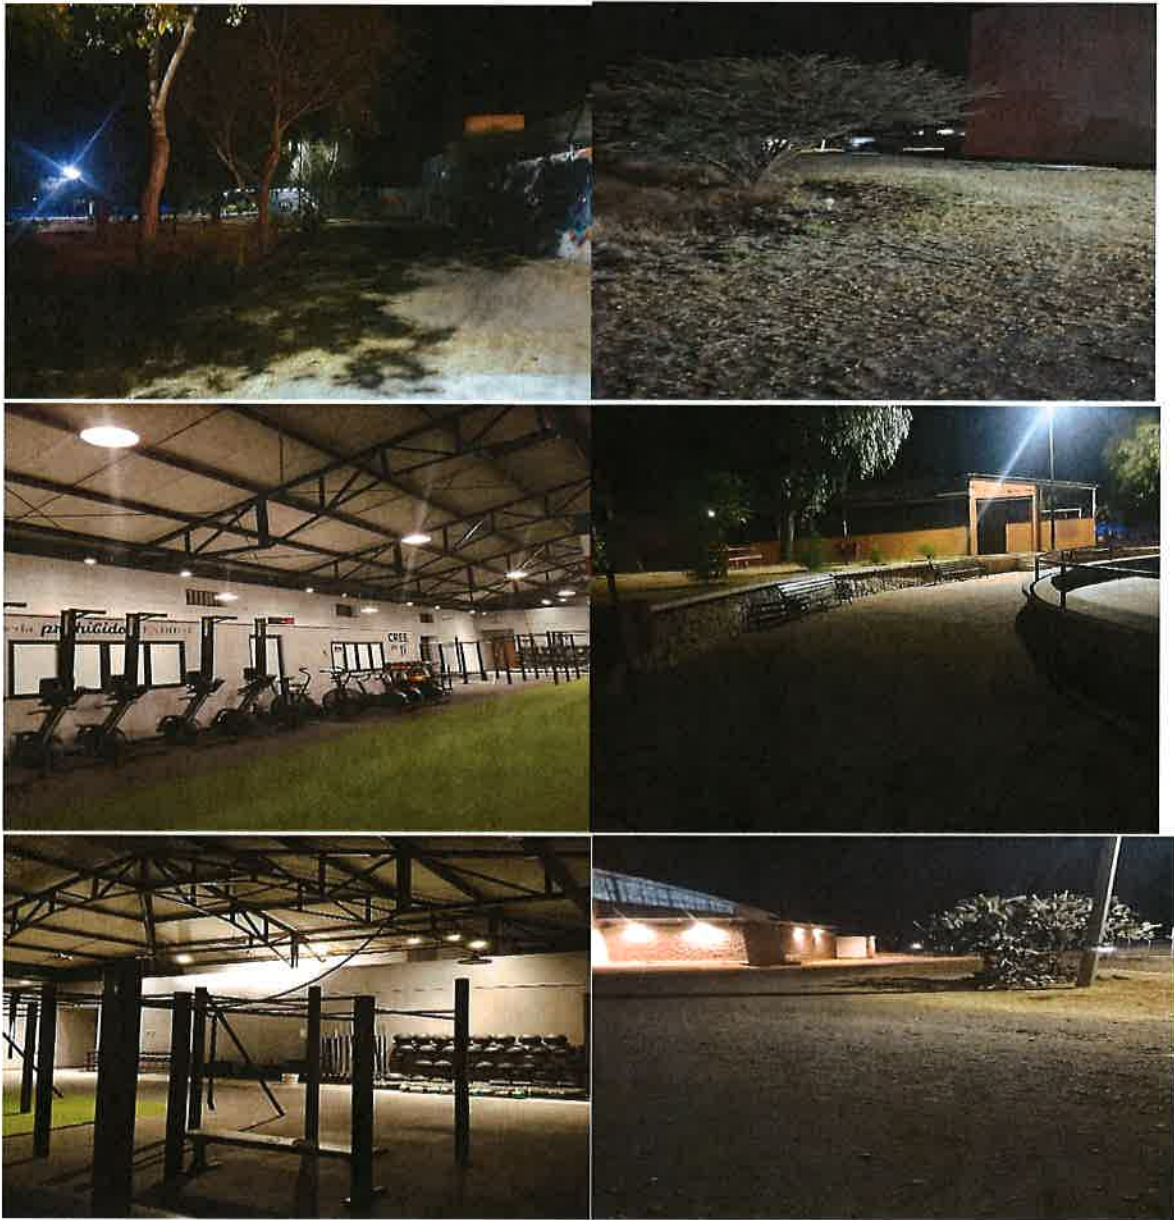

VIERNES 27 DE DICIEMBRE DEL 2024

Se realiza limpieza y mantenimiento en el Parque Paco garay, en el área del pasillo principal, se riegan los árboles, los baños, recoge la basura.