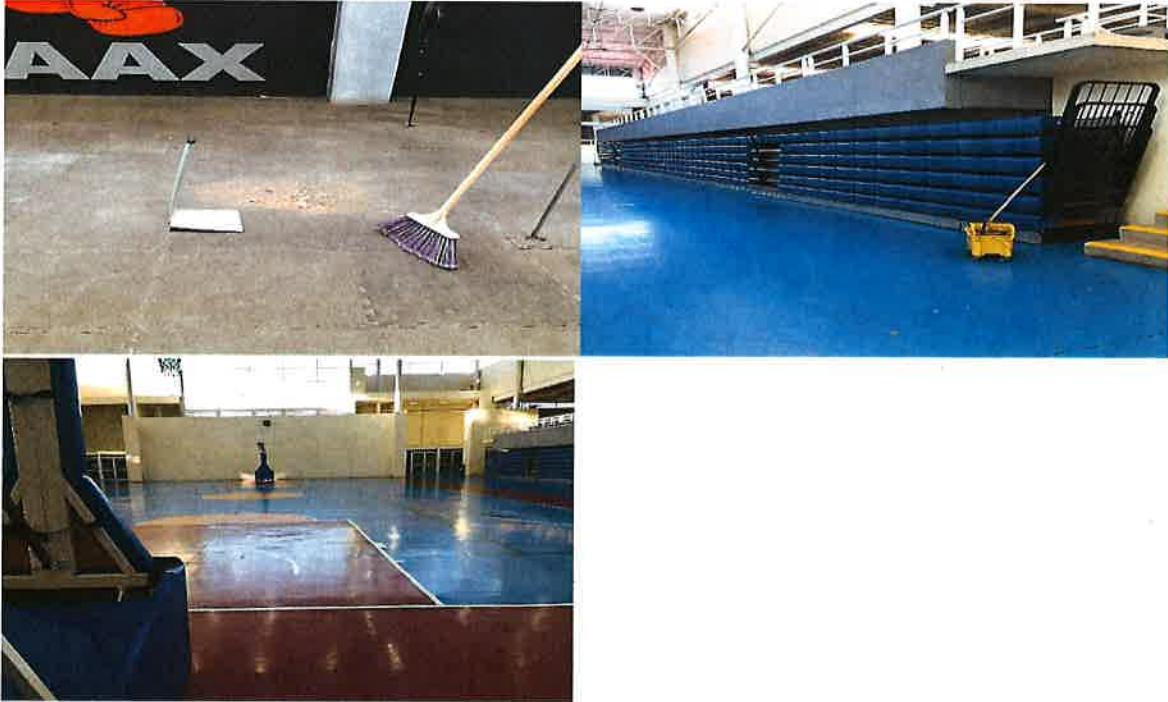

MARTES 31 DE DICIEMBRE DEL 2024

Se realiza limpieza y mantenimiento del Modulo Comude en el área de la cancha principal, el pasillo principal se trapeo y mopeo, las gradas azules, los baños, vestidores.