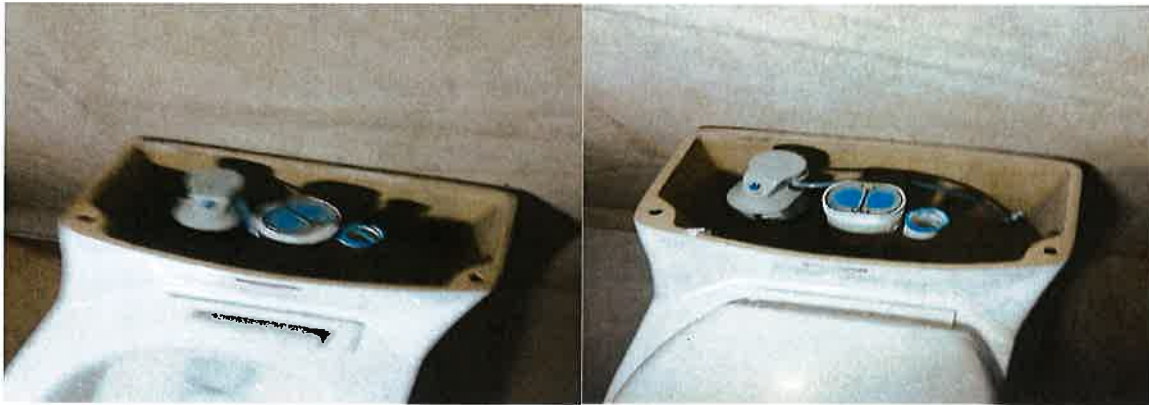

Se realiza limpieza y mantenimiento en el Módulo de la Estación en el área del gimnasio.

Se realiza recorrido de vigilancia de seguridad nocturna en las instalaciones del estadio municipal "Capi Correa", en el módulo Comude, Módulo de la Estación y Parque Clouthier. Sin ninguna novedad.