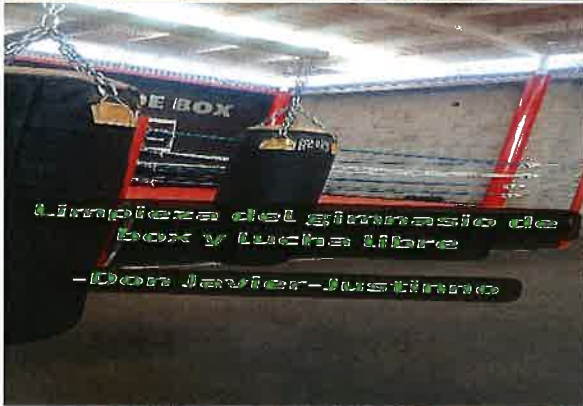

MARTES 05 DE NOVIEMBRE DEL 2024

Se realizó limpieza y mantenimiento en el módulo Comude Baby Vázquez en diferentes áreas como en el área de los baños, en el área de las gradas, en el área de crossfit

Se realiza limpieza y mantenimiento en las instalaciones del Estadio Municipal "Capi Correa", en el área de los baños, del lado de las gradas de sombra, y se mantienen limpios durante el día.

Se realiza limpieza y mantenimiento en el Módulo de la Estación, en el área de los baños, las oficinas, e pasillo de afuera y el gimnasio

Los veladores en su área de trabajo realizando vueltas nocturnas en diferentes áreas del estadio Capi Correa, Parque Clouthier, Módulo de la Estación y Módulo Comude "Baby Vázquez"

MIERCOLES 06 DE NOVIEMBRE DEL 2024

Se realizo limpieza y mantenimiento en el módulo Comude Baby Vásquez en diferentes áreas como en el área de los baños, en el área de la cancha central, en el área de las oficinas, el comedor, a cancha de squash, taekwondo y los gimnasios