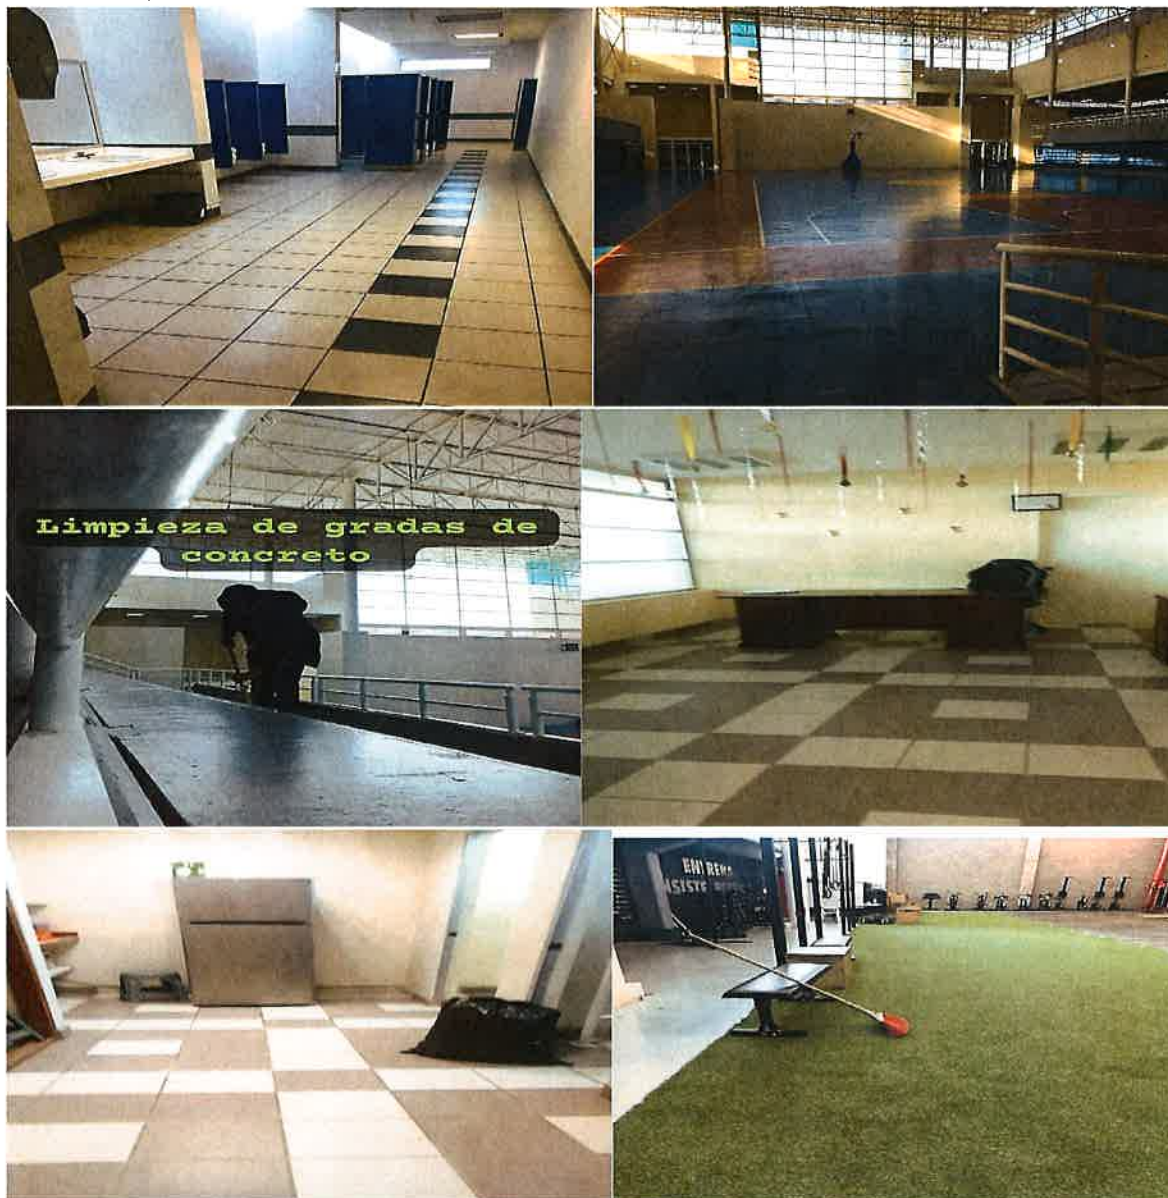

MIÉRCOLES 11 DE DICIEMBRE DEL 2024

Se realiza limpieza y mantenimiento en el Módulo Comude, en el área de los baños, los vestidores, la cancha central, el pasillo principal, se coloca papel y Servitoalla en los baños, se rellenan los atomizadores del área del crossfit

Se realiza limpieza y mantenimiento en el Módulo de la Estación, en el área de los baños y el gimnasio.