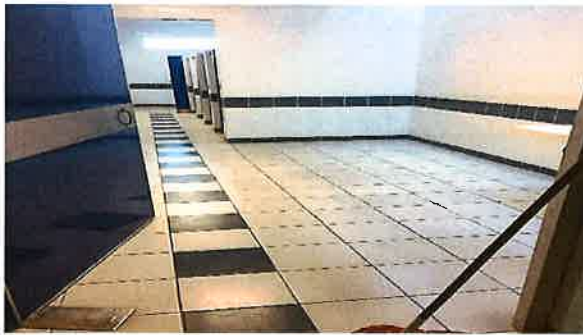

Se realiza limpieza y mantenimiento en el Módulo de la Estación, en el área de los baños, las oficinas, e pasillo de afuera y el gimnasio

Los veladores en su área de trabajo realizando vueltas nocturnas en diferentes áreas del estadio Capi Correa, Parque Clouthier, Módulo de la Estación y Módulo Comude "Baby Vázquez"

MIERCOLES 06 DE NOVIEMBRE DEL 2024

Se realizo limpieza y mantenimiento en el módulo Comude Baby Vásquez en diferentes áreas como en el área de los baños, en el área de la cancha central, en el área de las oficinas, el comedor, a cancha de squash, taekwondo y los gimnasios