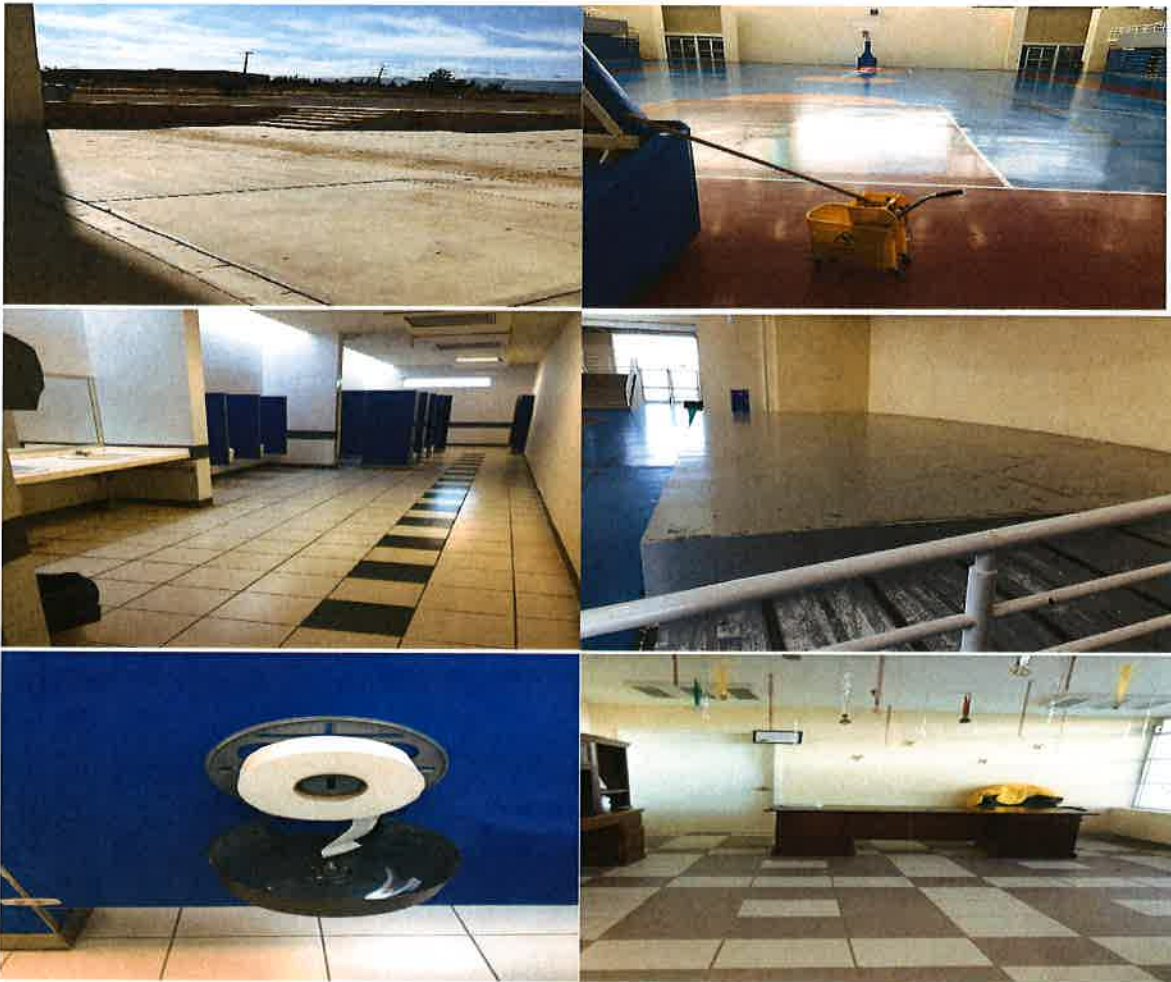

VIERNES 03 DE ENERO DEL 2025

Se realiza limpieza y mantenimiento del Modulo Comude en el área de la cancha principal, el pasillo principal se trapeo y mopeo, los baños, vestidores, se barrio la parte de afuera del pasillo y las oficinas