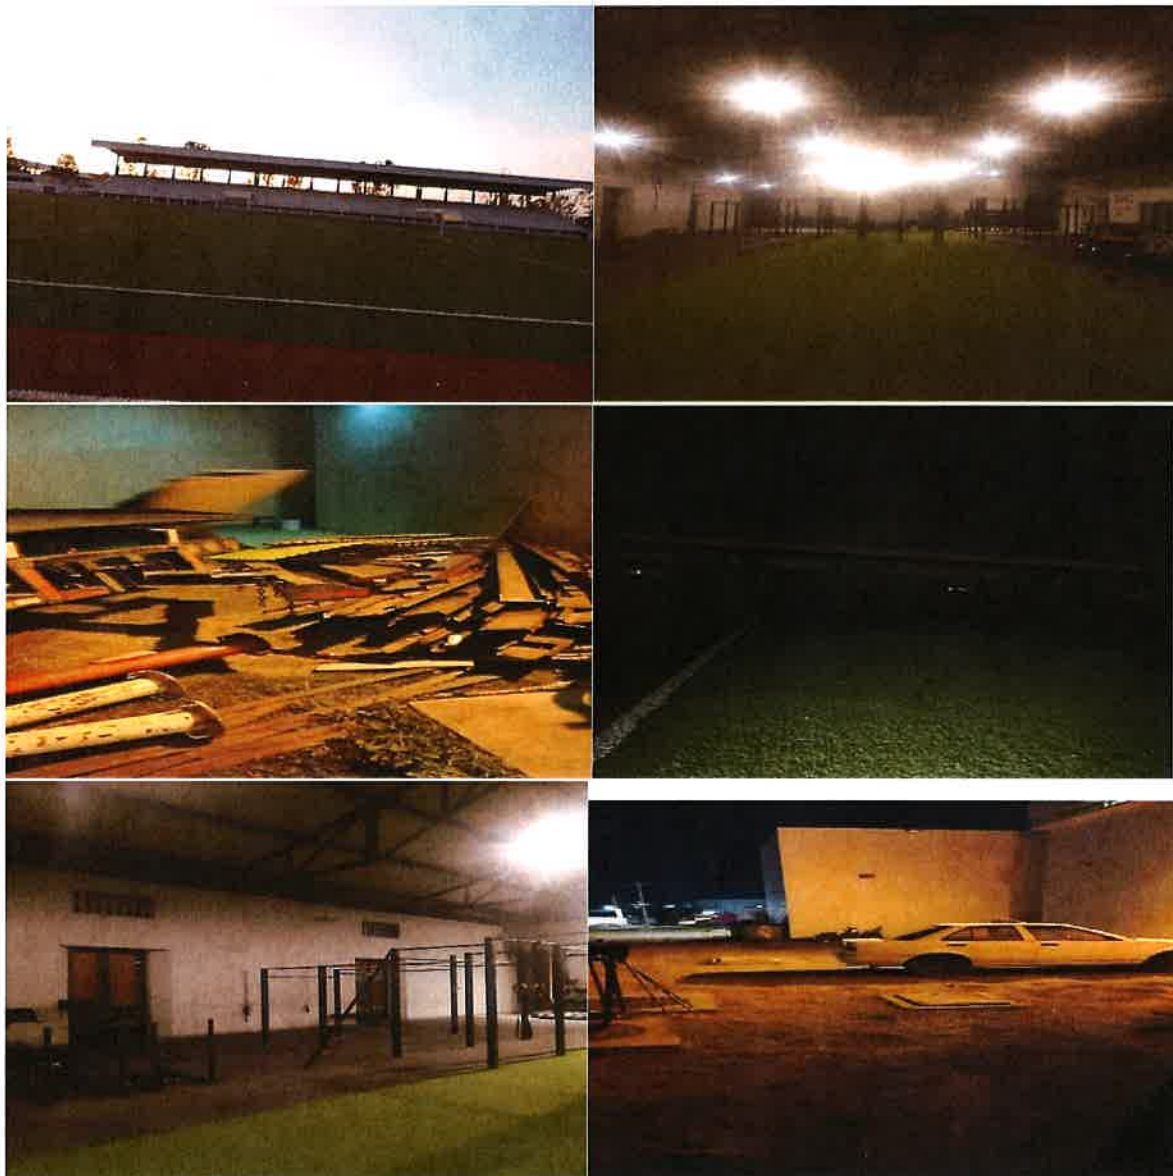

Se apoya con el ring para el evento de Boxeo, que se realizó en la colonia San Felipe.

Los veladores en su área de trabajo realizando vueltas nocturnas en diferentes áreas del estadio Capi Correa, Parque Clouthier, Módulo de la Estación y Módulo Comude "Baby Vázquez"