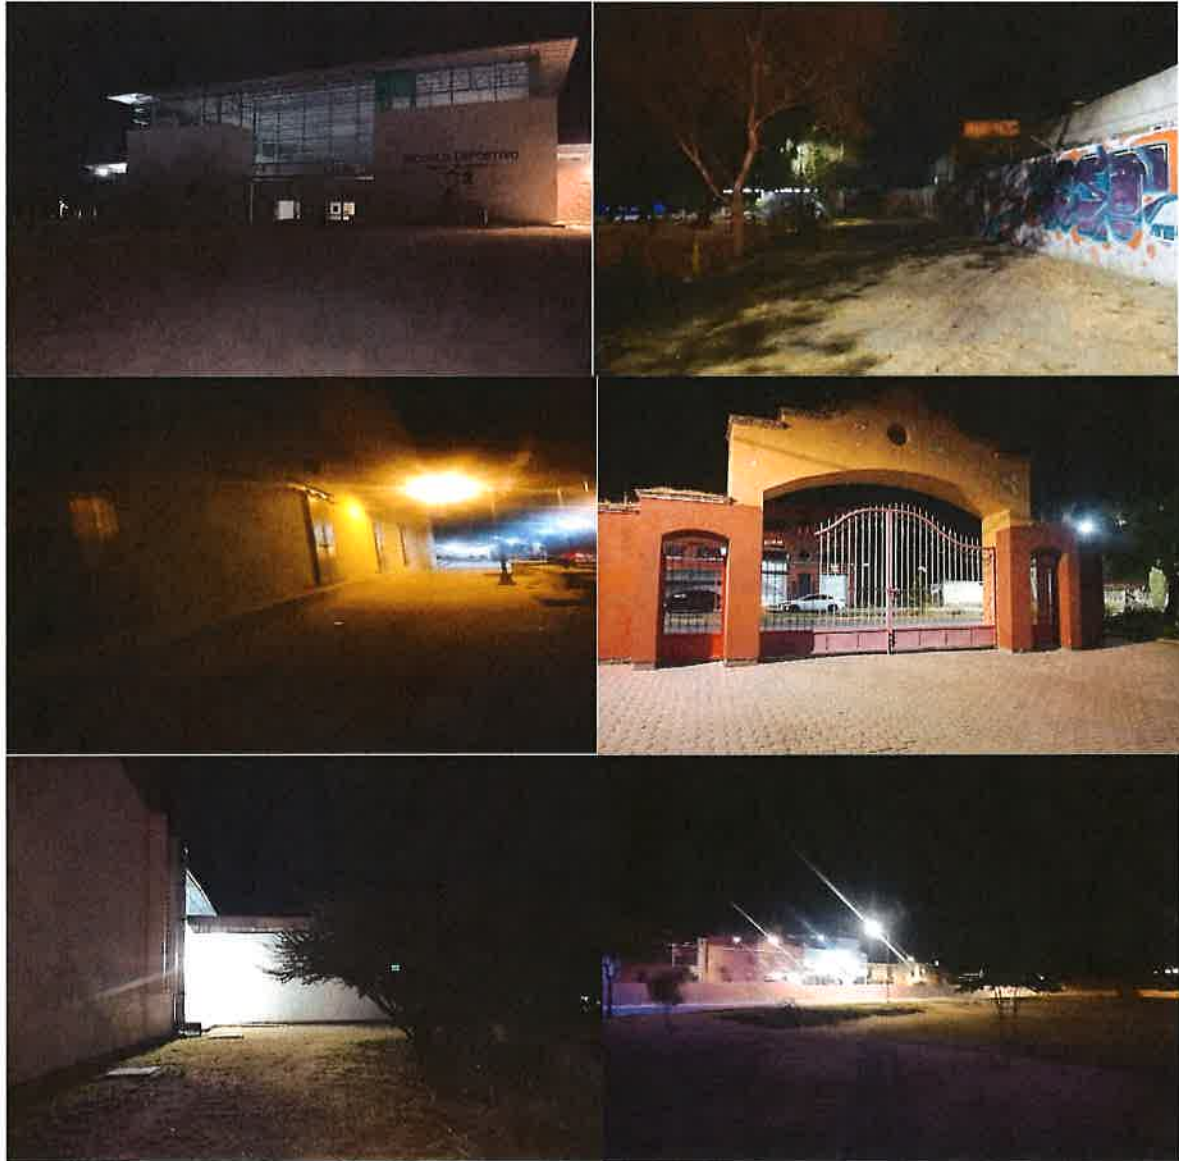

DOMINGO 10 DE NOVIEMBRE DEL 2024

Se hizo limpieza en los baños de mujeres y de hombres de lado de las gradas de sombra y estar al pendiente de los baños todo el día en el estadio capi correa.