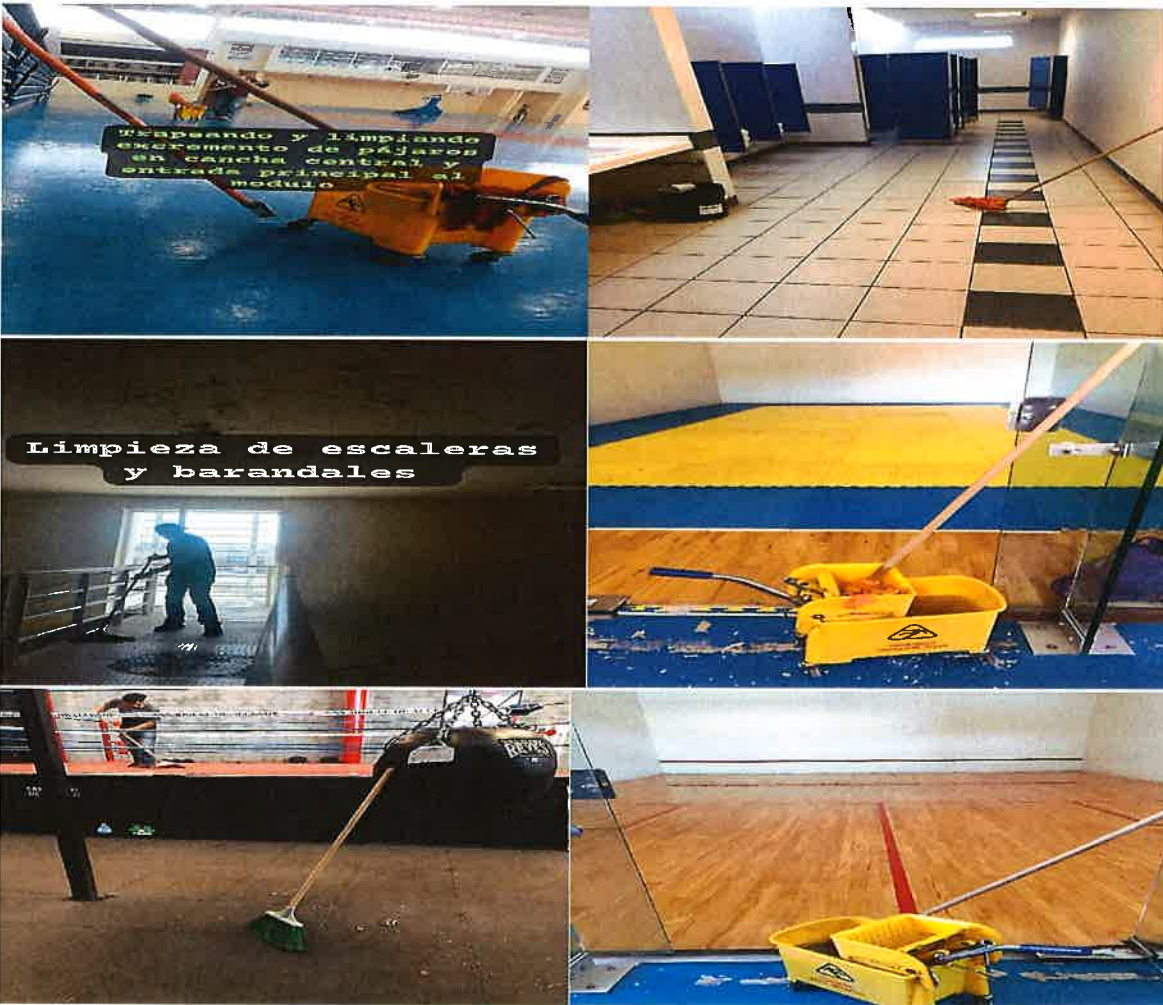

Se realiza limpieza y mantenimiento en el Módulo Comude en el área del pasillo de la entrada, los baños, las gradas, la cancha central. Se apoya en el evento de torneo de volibol.

Se apoya en el evento del ring para realizarse torneo de boxeo, en el salón de los pinos.

LUNES 18 DE NOVIEMBRE DEL 2024

Día no laboral, en conmemoración a la Revolución Mexicana.

Los veladores en su área de trabajo realizando vueltas nocturnas en diferentes áreas del estadio Capi Correa, Parque Clouthier, Módulo de la Estación y Módulo Comude "Baby Vázquez". Sin ninguna novedad.

MARTES 19 DE NOVIEMBRE DEL 2024

Se realizó limpieza y mantenimiento en el módulo Comude Baby Vázquez en diferentes áreas como en el área de los baños, en el área de las gradas, la cancha central. Los pasillos, la cancha de squash, taekwondo y el gimnasio de boxeo.