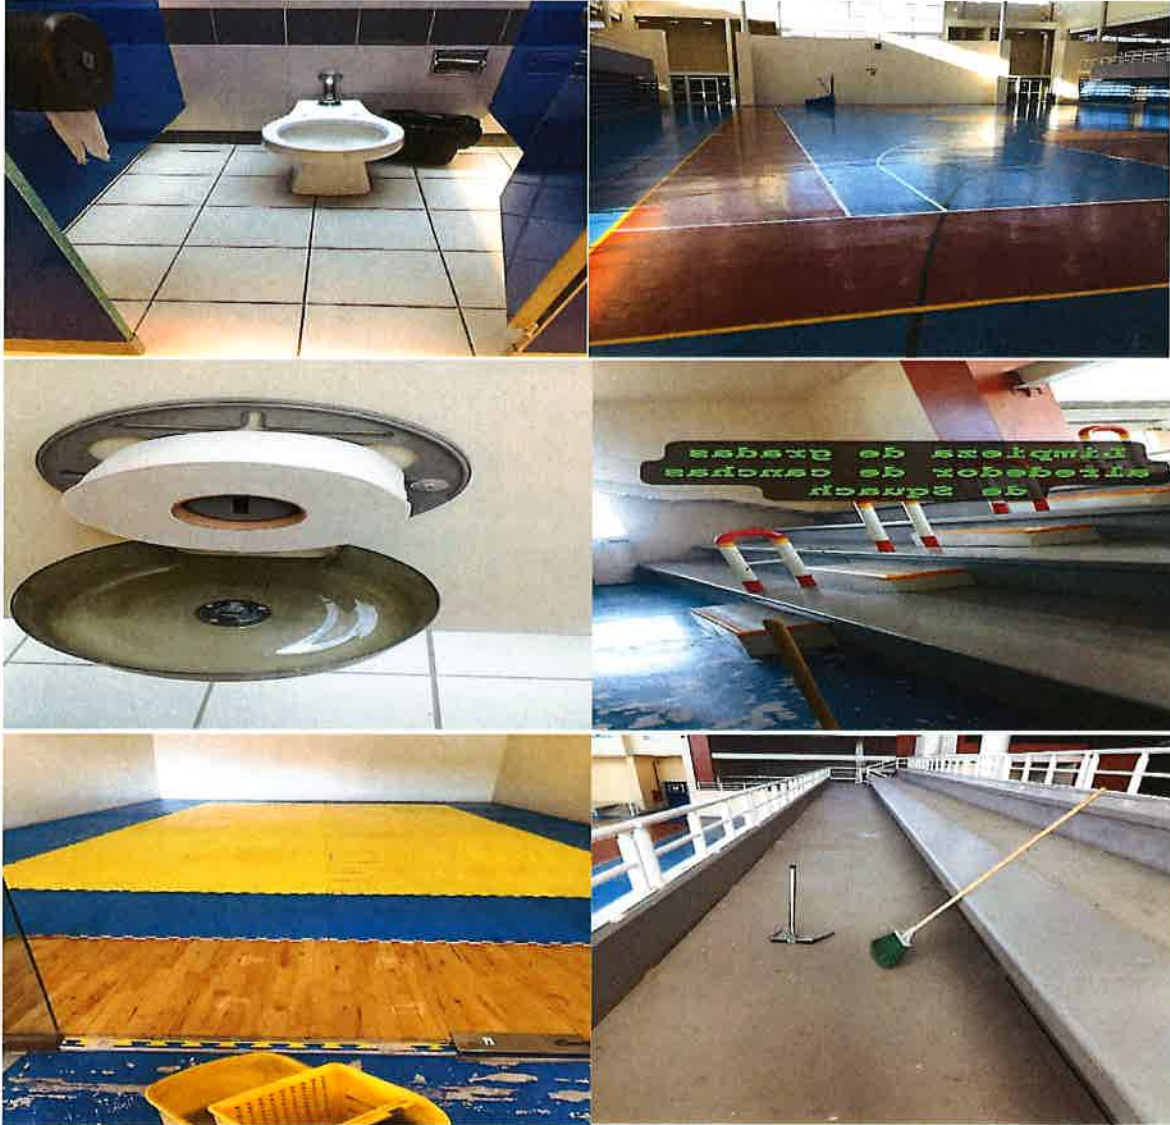

JUEVES 05 DE DICIEMBRE DEL 2024

Se realizó limpieza y mantenimiento en el módulo Comude Baby Vázquez en diferentes áreas como en el área de los baños, en el área de las gradas, se retira el tatami y se coloca en el salón, en el área del gimnasio de box.