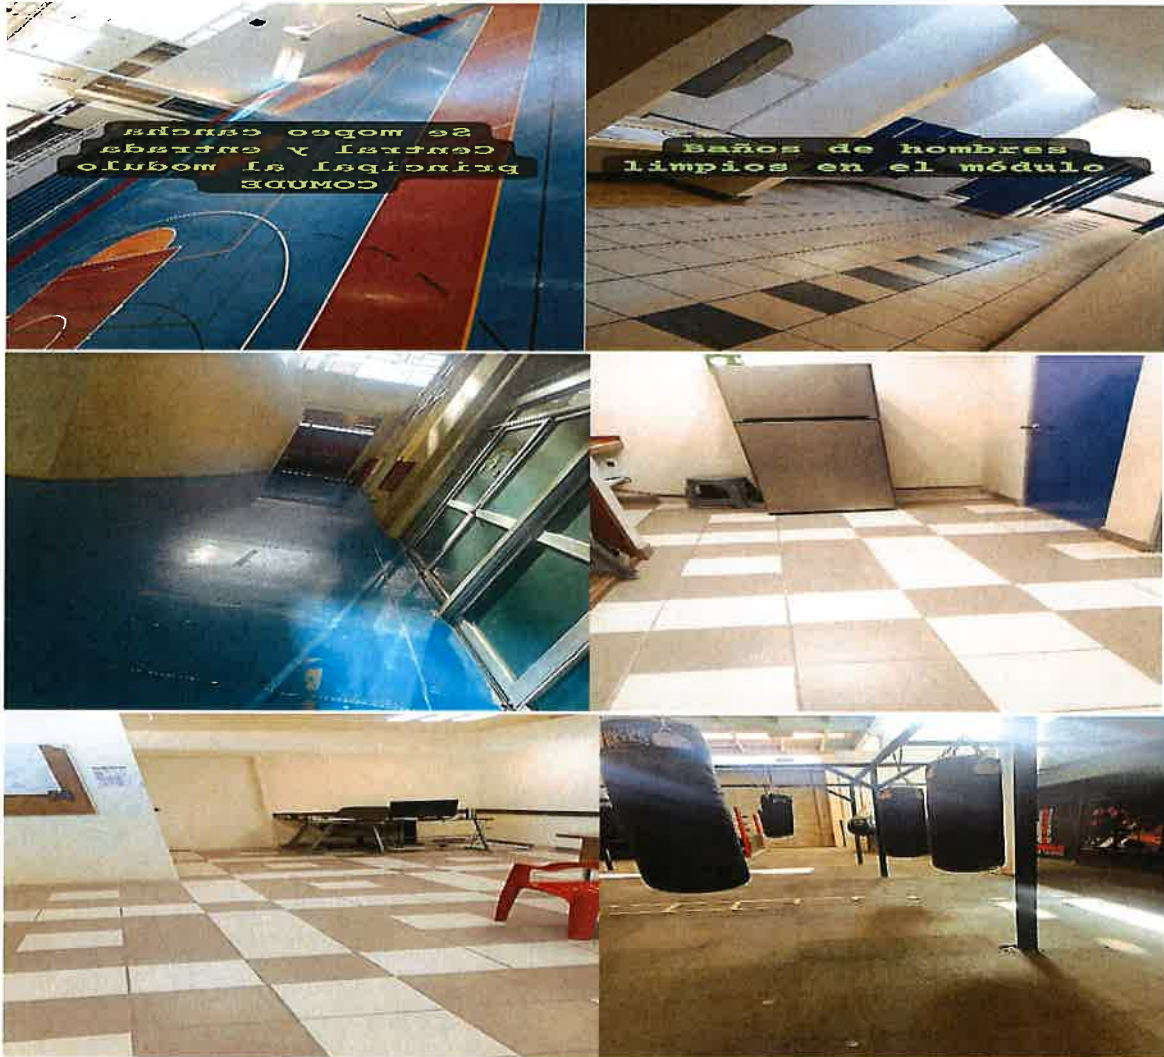

Se realizó limpieza y mantenimiento en el módulo Comude Baby Vázquez en diferentes áreas como en el área de los baños, la cancha central. Los pasillos, las oficinas, el comedor, y el gimnasio de crossfit.

MARTES 03 DE DICIEMBRE DEL 2024

Se realizó limpieza y mantenimiento en el módulo Comude Baby Vázquez en diferentes áreas como en el área de los baños, la cancha central. Los pasillos, y el gimnasio de boxeo.