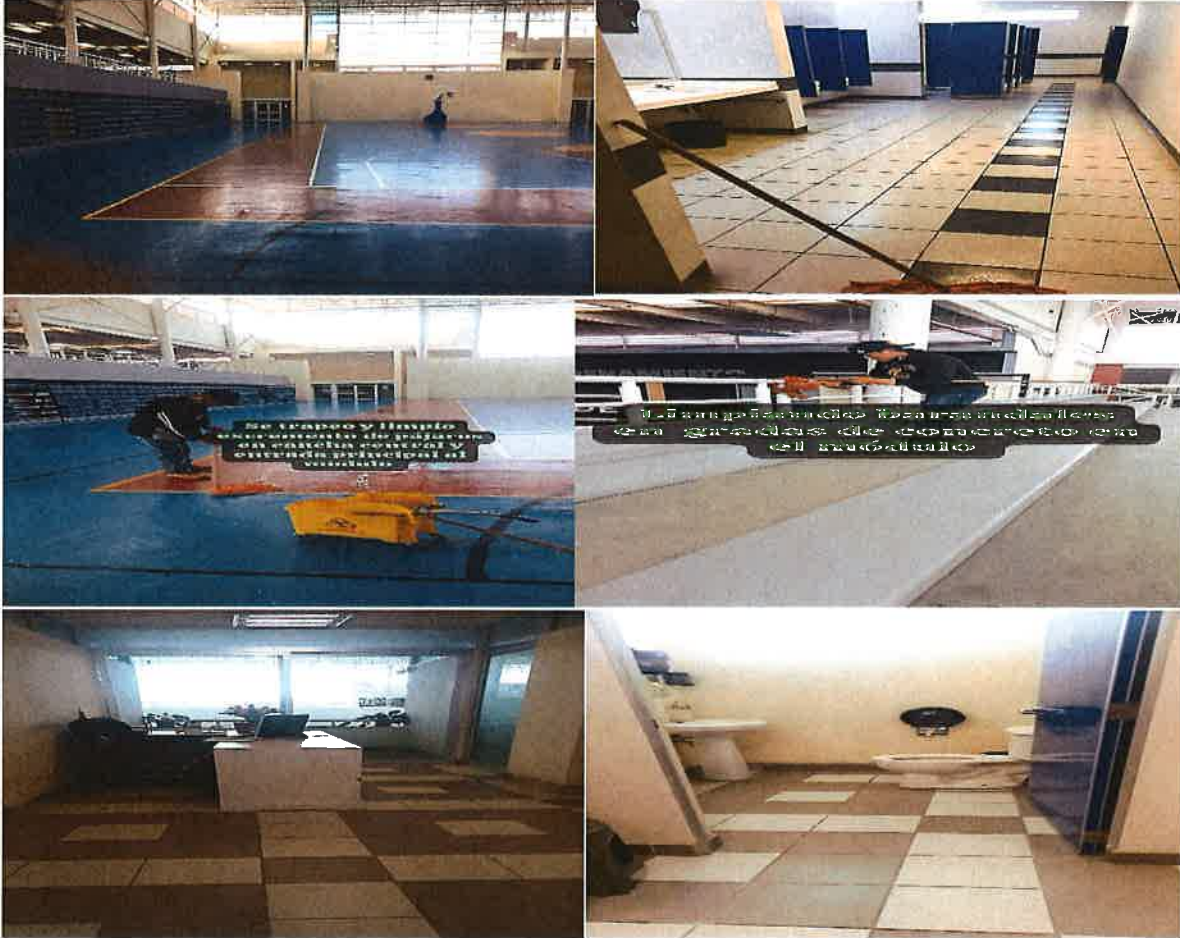

Se realiza limpieza y mantenimiento en el Módulo Comude, en el área de los baños, los vestidores, la cancha central, el pasillo principal, el comedor, las oficinas, se limpian las gradas, el gimnasio de crossfit.