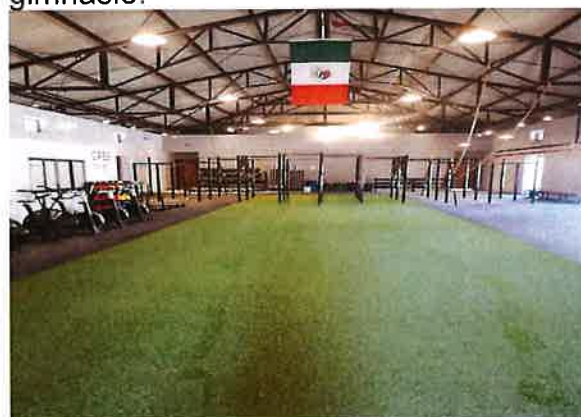

Se realiza limpieza y mantenimiento en el Módulo de la Estación en el área del gimnasio.