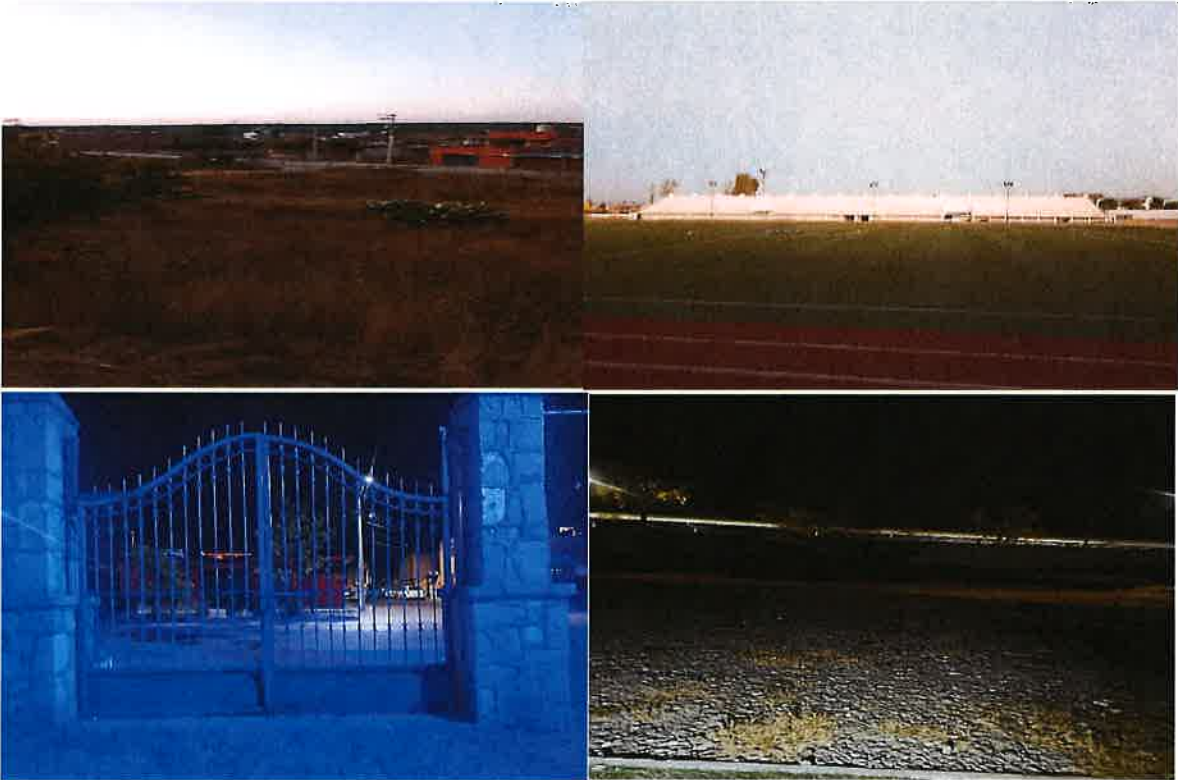

Se realiza recorrido de vigilancia de seguridad nocturna en las instalaciones del estadio municipal "Capi Correa", en el módulo Comude, Módulo de la Estación y Parque Clouthier.