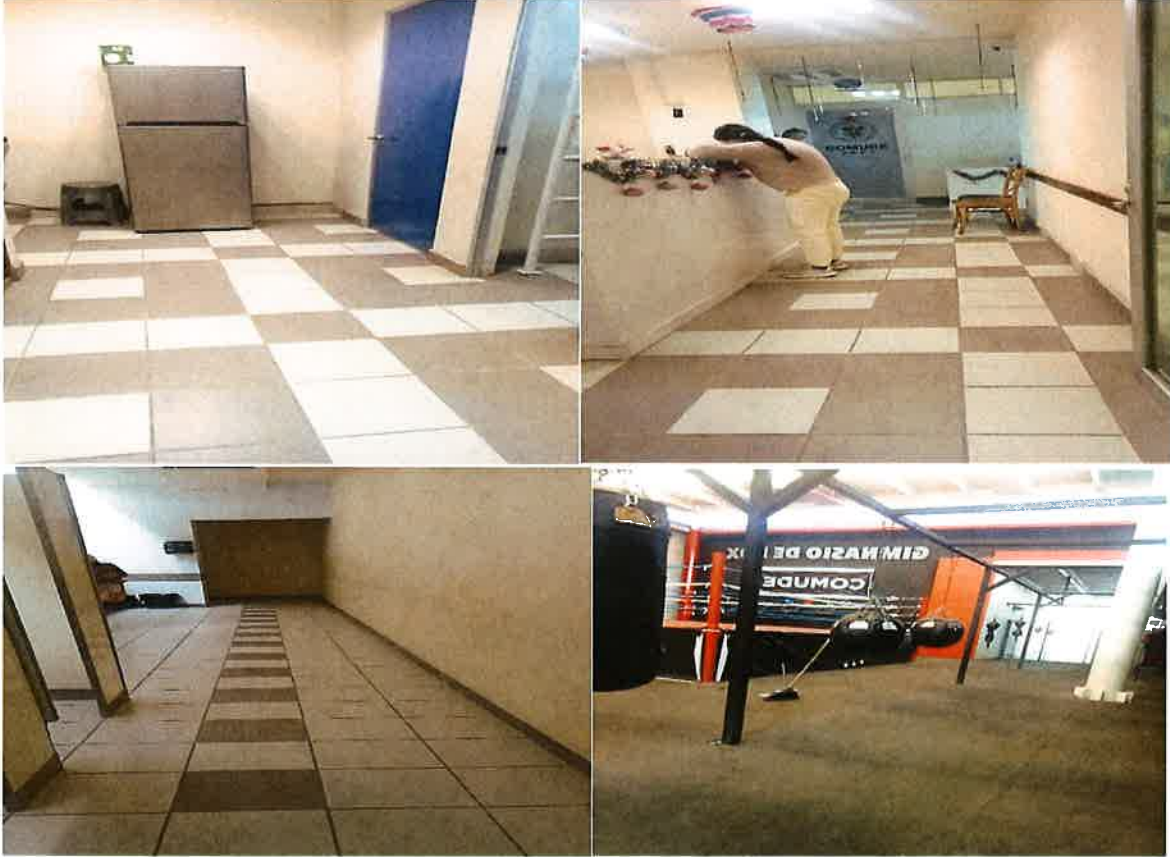

Se realiza limpieza y mantenimiento del Modulo Comude en el área de la cancha principal, el pasillo principal se trapeo y mopeo, los baños, vestidores y las oficinas.