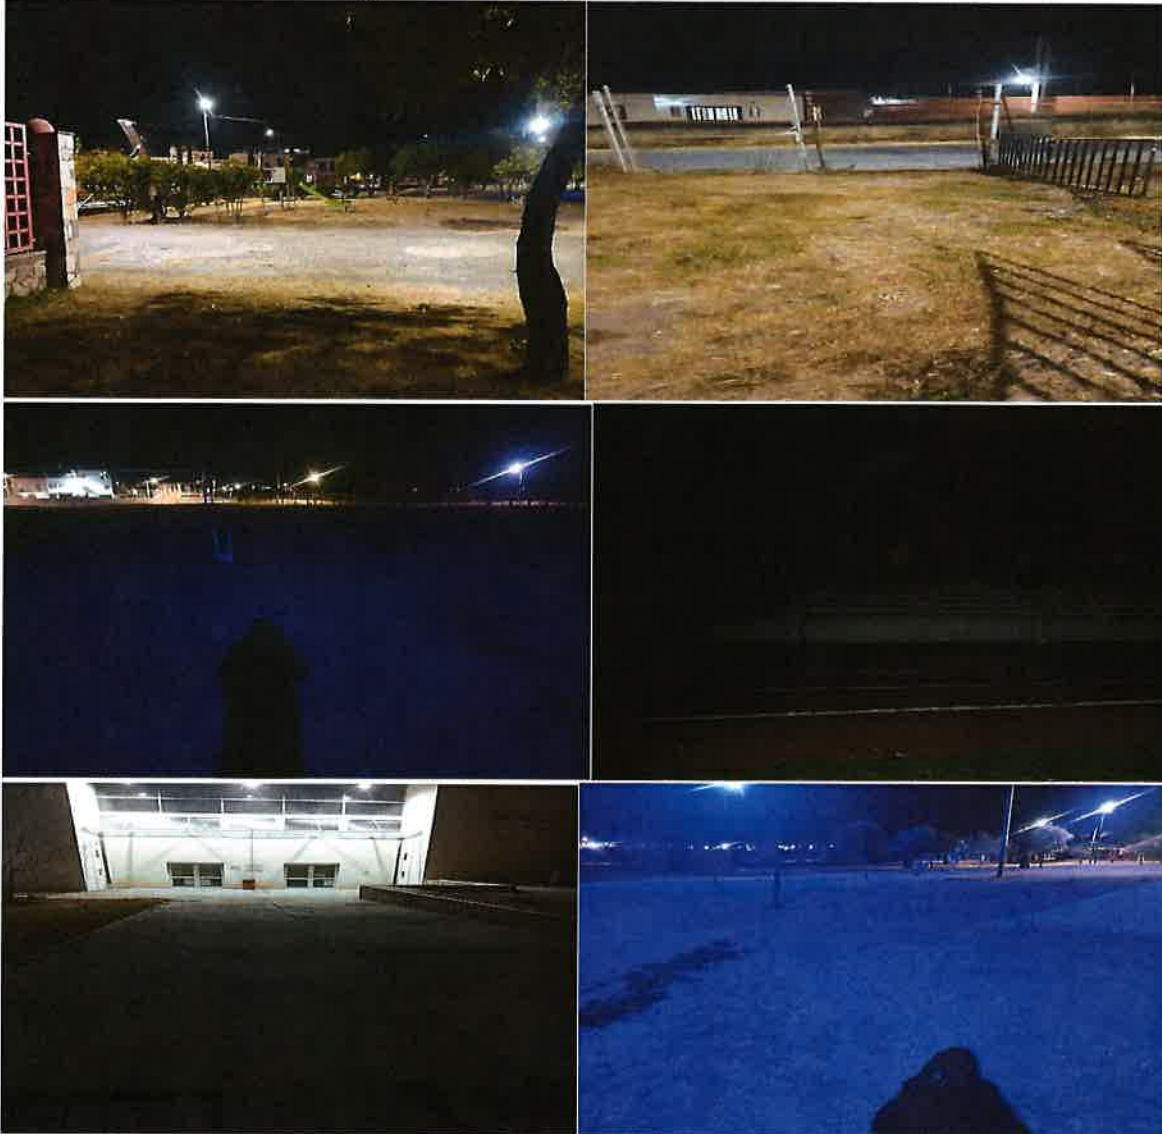

SÁBADO 21 DE DICIEMBRE DEL 2024

Se realiza limpieza y mantenimiento en el parque Paco Garay en el área del pasillo de la entrada, los baños, y se recogió la basura de alrededor del campo del parque.

Se realizó limpieza y mantenimiento en el módulo Comude Baby Vázquez en diferentes áreas como en el área de los baños, la cancha central, los pasillos y gradas.