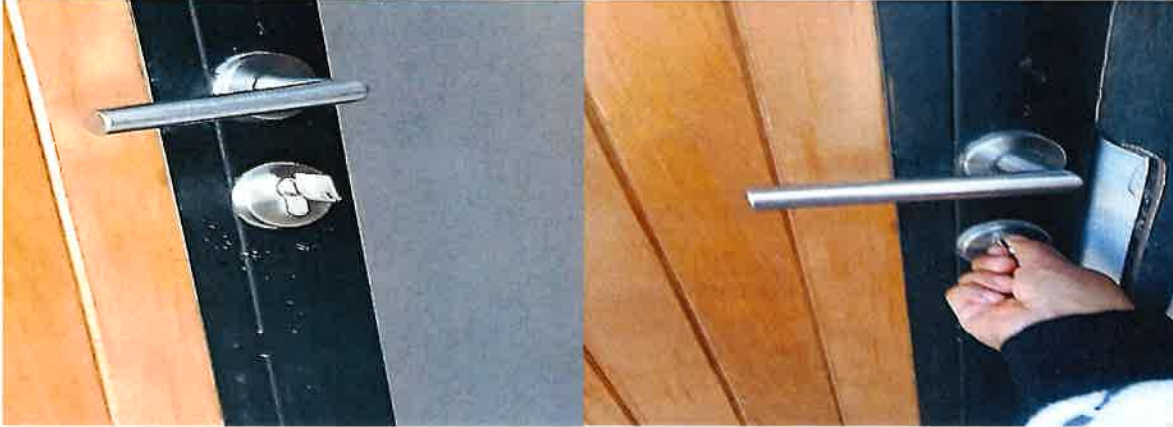

Se repara la puerta de los baños de las mujeres del Módulo de la Estación, que se encontraba dañada la chapa, se contrata cerrajero para repararla.