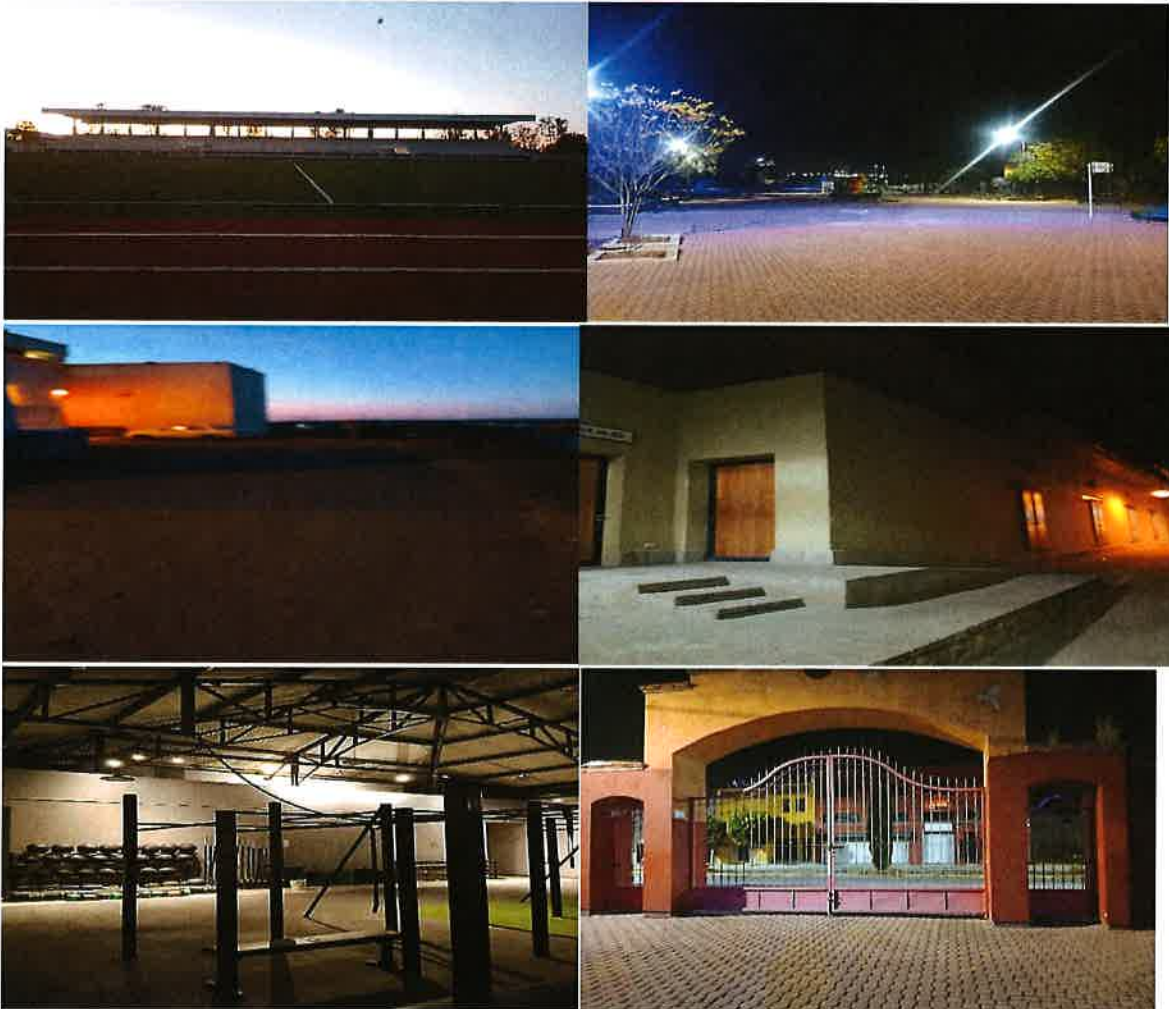

Se realiza recorridos de vigilancia en distintos horarios, para la seguridad de las instalaciones del Módulo Comude. Módulo de la Estación, Parque Clouthier y el Estadio Capi Correa.