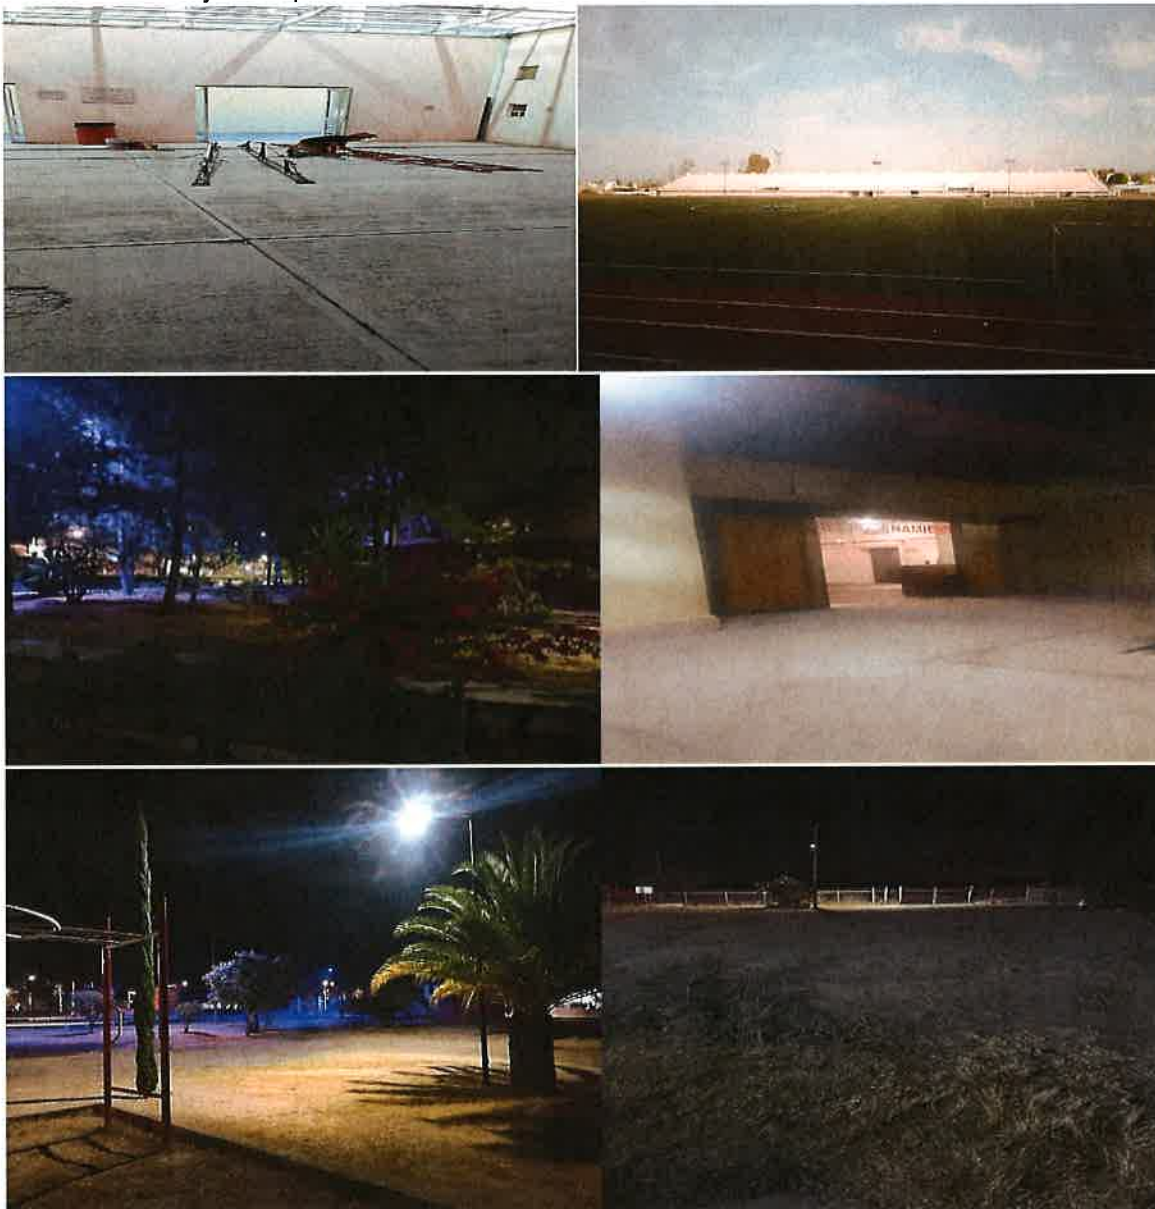

Los veladores en su área de trabajo realizando vueltas nocturnas en diferentes áreas del estadio Capi Correa, Parque Clouthier, Módulo de la Estación y Módulo Comude "Baby Vázquez".

MIERCOLES 18 DE DICIEMBRE DEL 2024

Se realiza limpieza y mantenimiento en el Módulo Comude, en el área de los baños, los vestidores, la cancha central, el pasillo principal, se coloca papel y Servitoalla en los baños y el gimnasio de box y lucha libre.