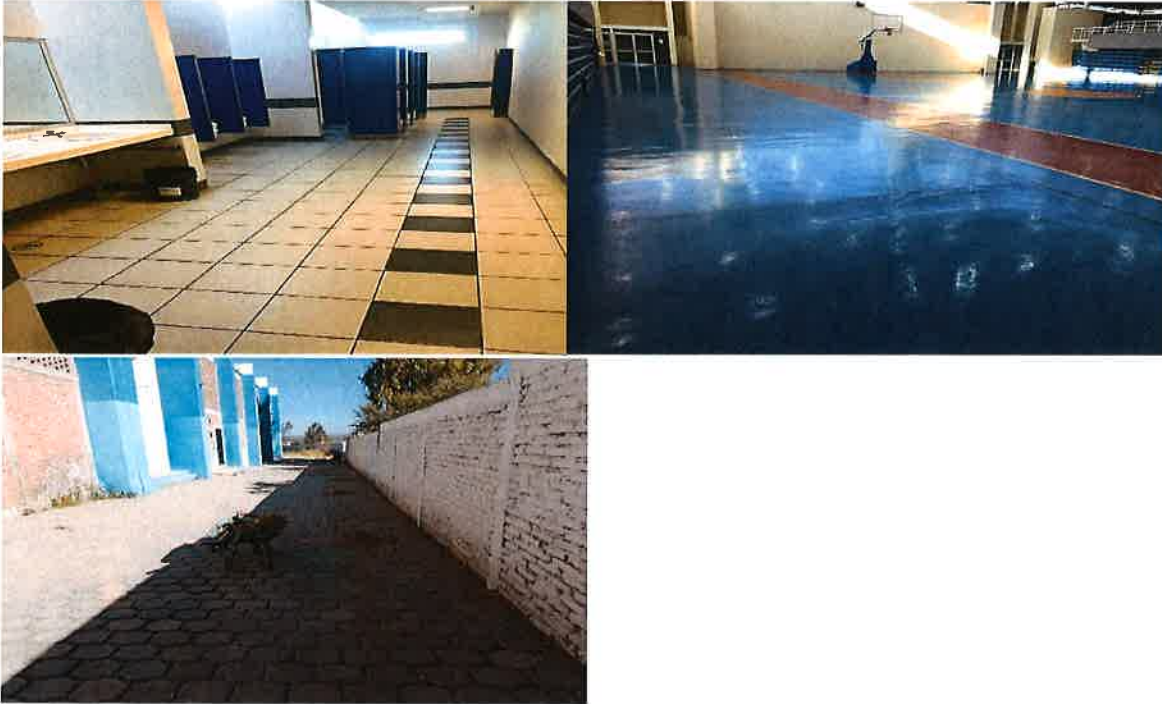

Se realiza limpieza y mantenimiento en el parque Paco Garay en el área del pasillo de la entrada, los baños, y se recogió la basura de alrededor del campo del parque.

Se realizó limpieza y mantenimiento en el módulo Comude Baby Vázquez en diferentes áreas como en el área de los baños, la cancha central, los pasillos y gradas.