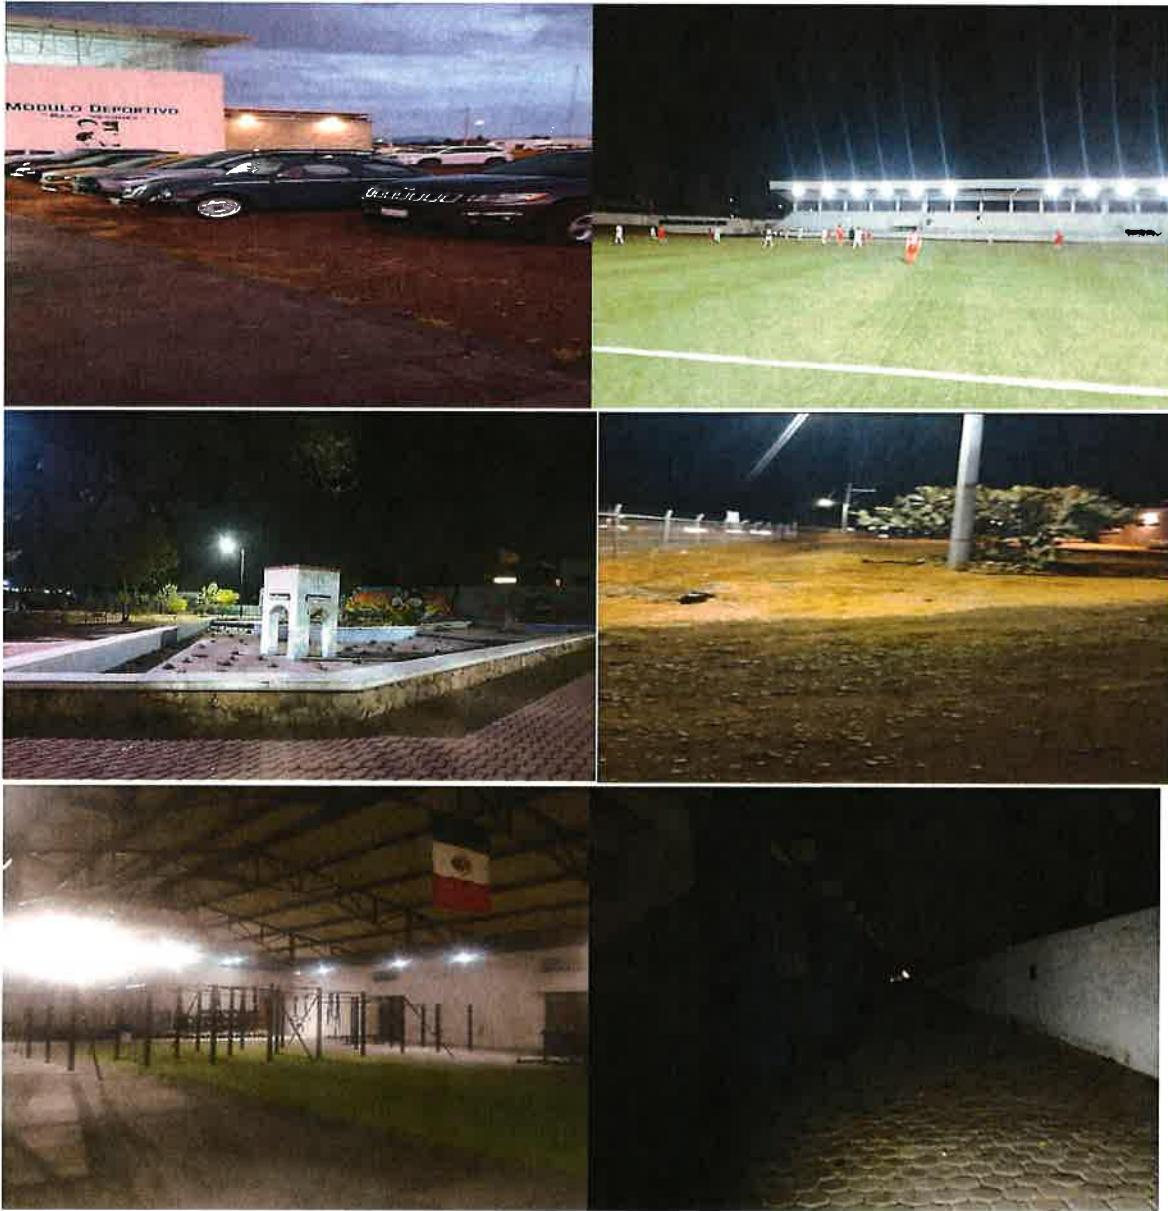

Se realiza recorrido de vigilancia de seguridad nocturna en las instalaciones del estadio municipal "Capi Correa", en el módulo Comude, Módulo de la Estación y Parque Clouthier. Sin ninguna novedad.

SÁBADO 07 DE DICIEMBRE DEL 2024