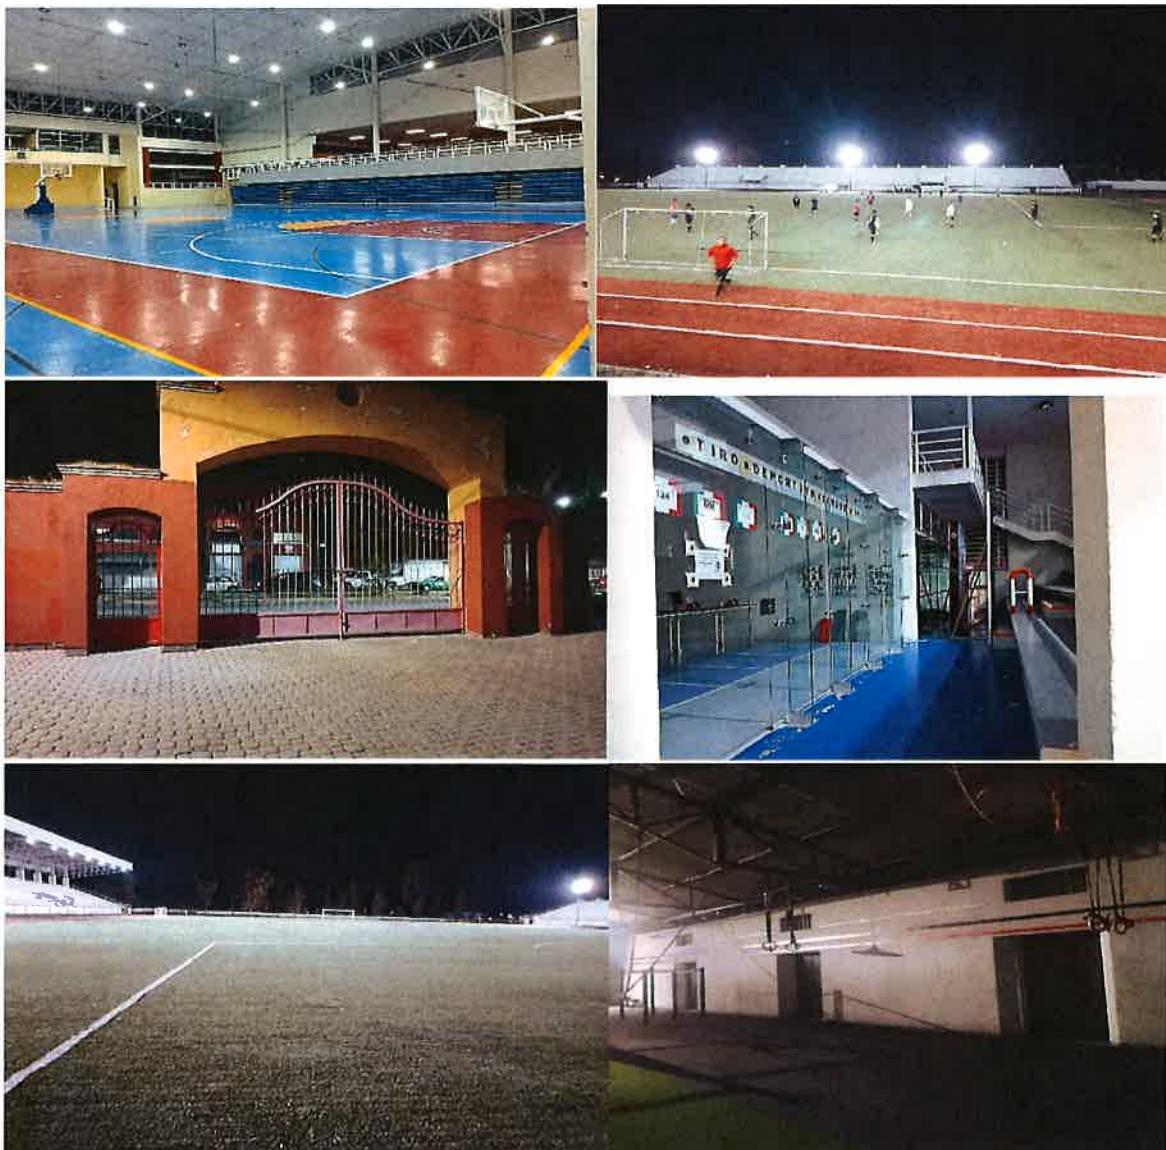

MARTES 05 DE NOVIEMBRE DEL 2024

Se realizó limpieza y mantenimiento en el módulo Comude Baby Vázquez en diferentes áreas como en el área de los baños, en el área de las gradas, en el área de crossfit

Se realiza limpieza y mantenimiento en las instalaciones del Estadio Municipal "Capi Correa", en el área de los baños, del lado de las gradas de sombra, y se mantienen limpios durante el día.

Se realiza limpieza y mantenimiento en el Módulo de la Estación, en el área de los baños, las oficinas, e pasillo de afuera y el gimnasio

Los veladores en su área de trabajo realizando vueltas nocturnas en diferentes áreas del estadio Capi Correa, Parque Clouthier, Módulo de la Estación y Módulo Comude "Baby Vázquez"