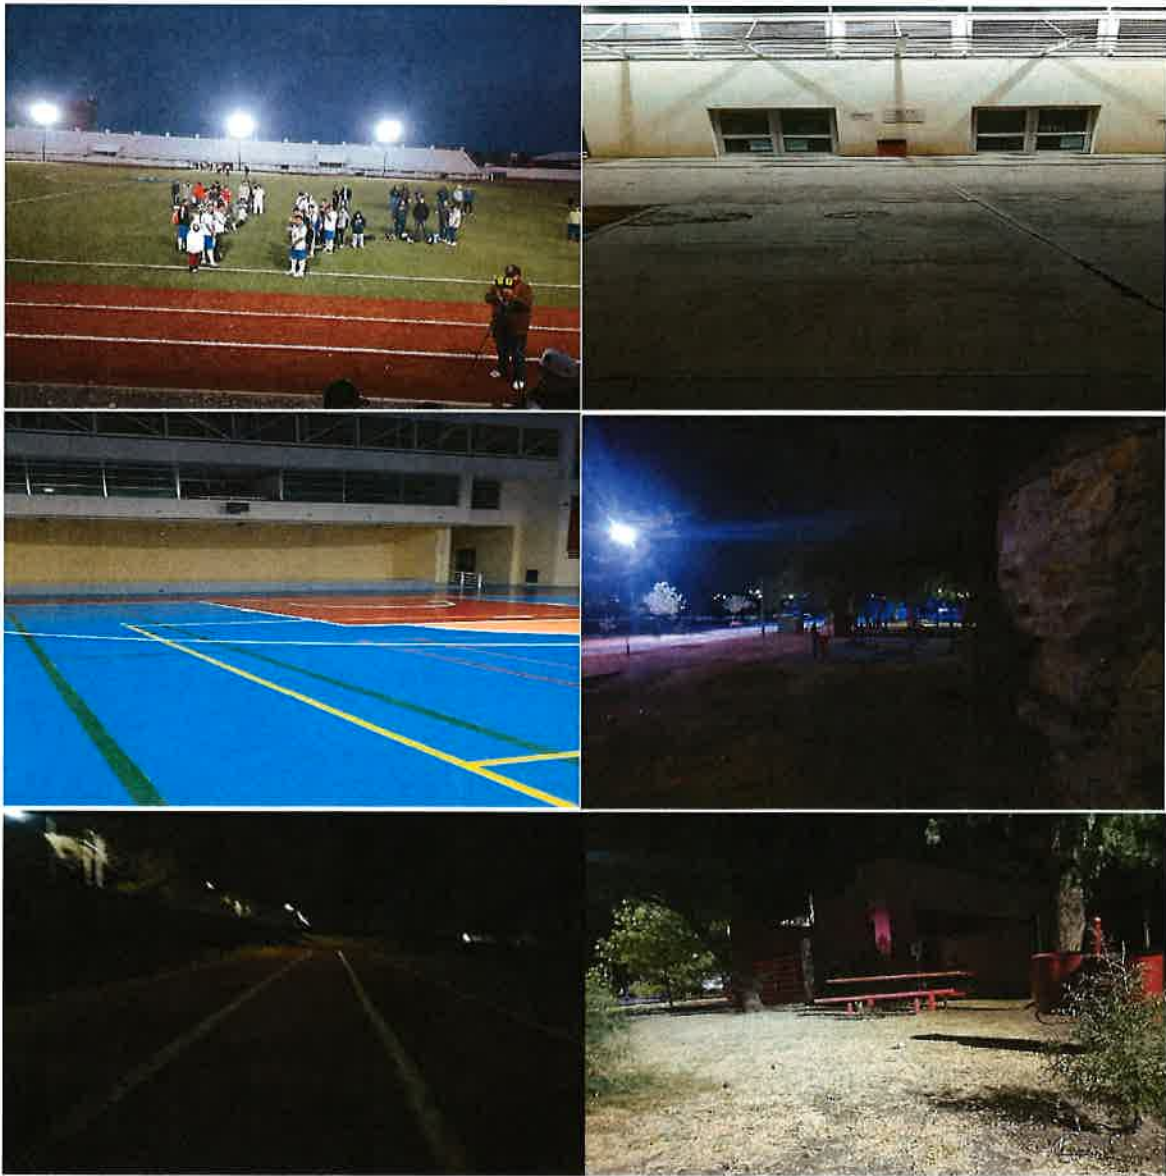

DOMINGO 22 DE DICIEMBRE DEL 2024

Se realiza limpieza y mantenimiento en el Estadio Municipal, en el área de los baños y se mantienen limpios durante el día.