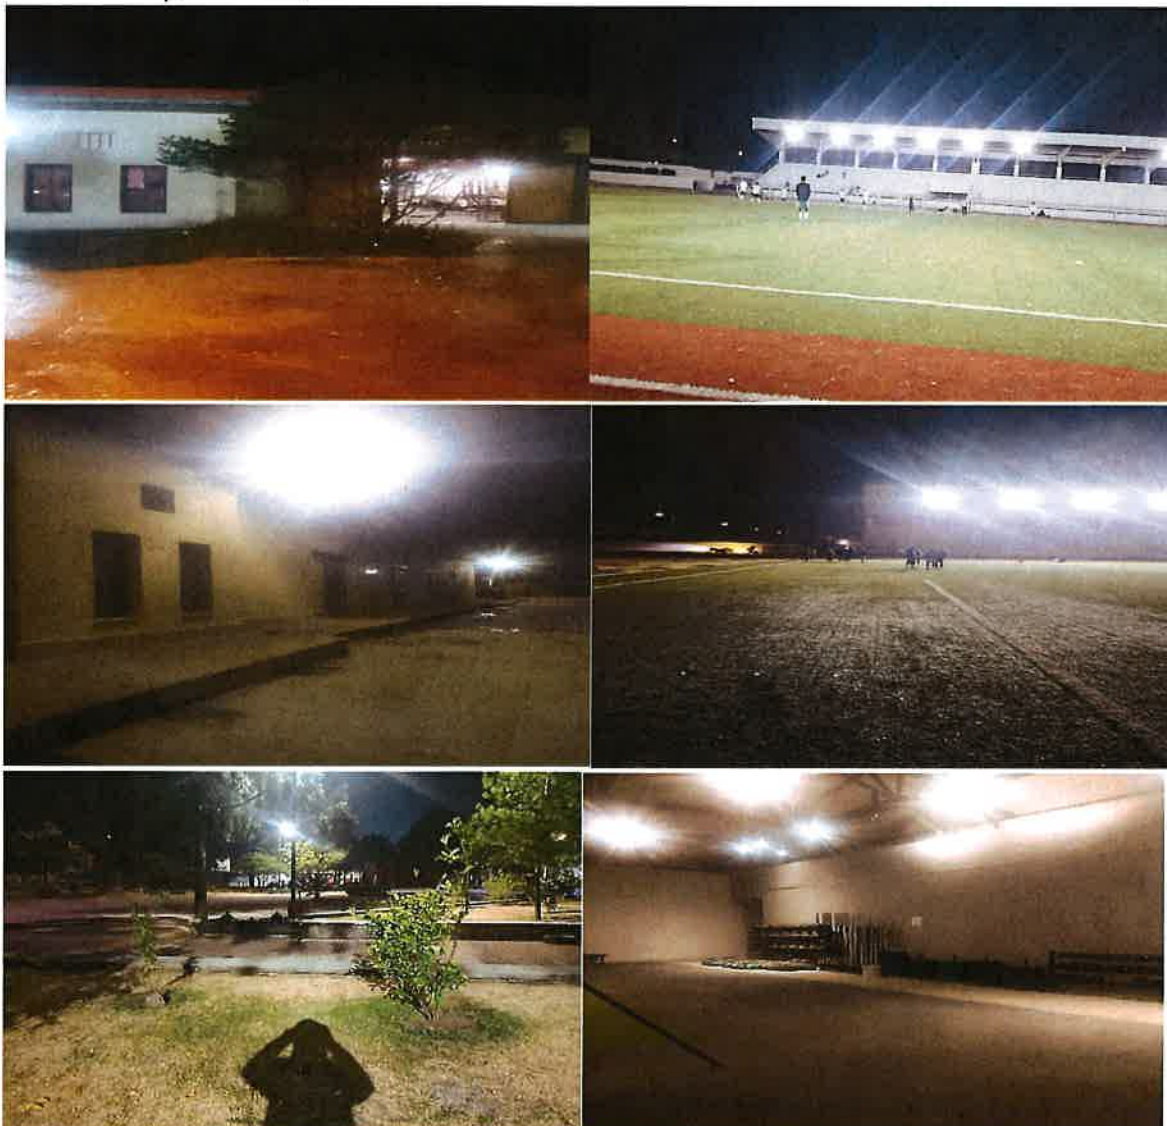

Se realiza recorridos de vigilancia en distintos horarios, para la seguridad de las instalaciones del Módulo Comude. Módulo de la Estación, Parque Clouthier y el Estadio Capi Correa.