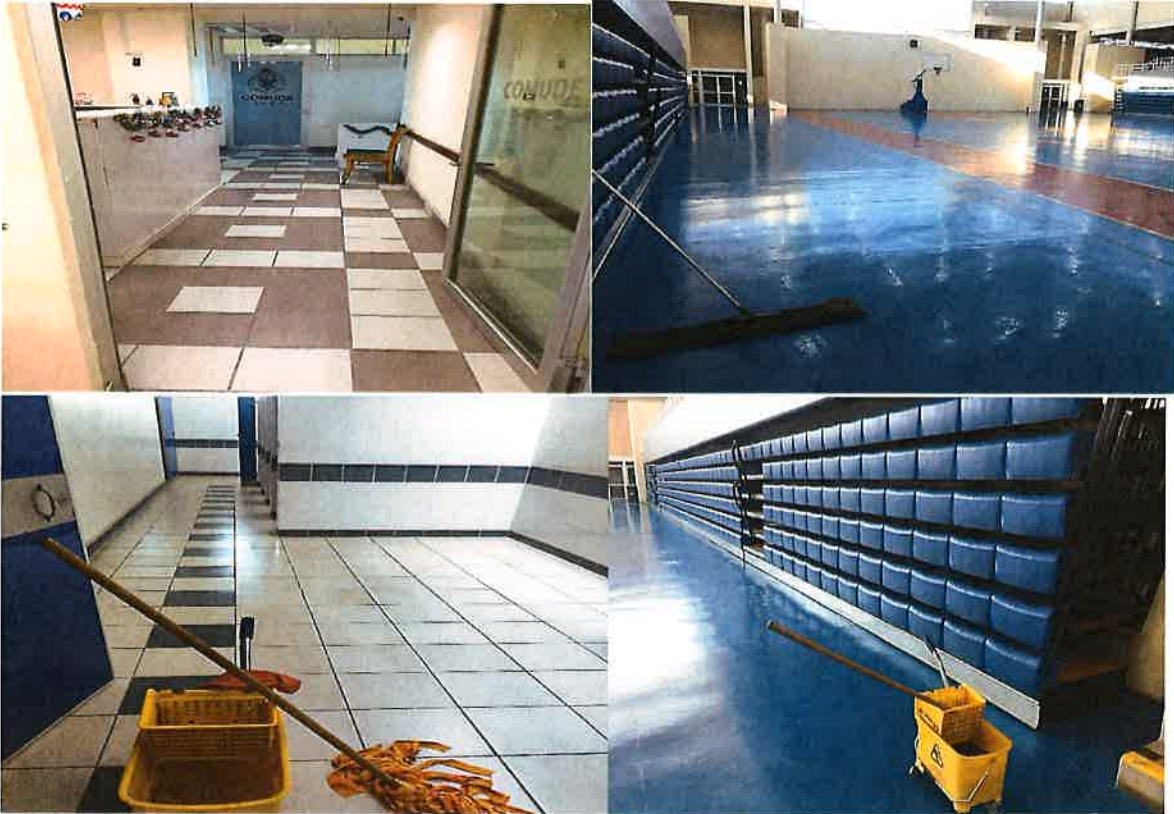

MARTES 24 DE DICIEMBRE DEL 2024

Se realiza limpieza y mantenimiento del Modulo Comude en el área de la cancha principal, el pasillo principal se trapeo y mopeo, las gradas azules, los baños, vestidores y las oficinas.