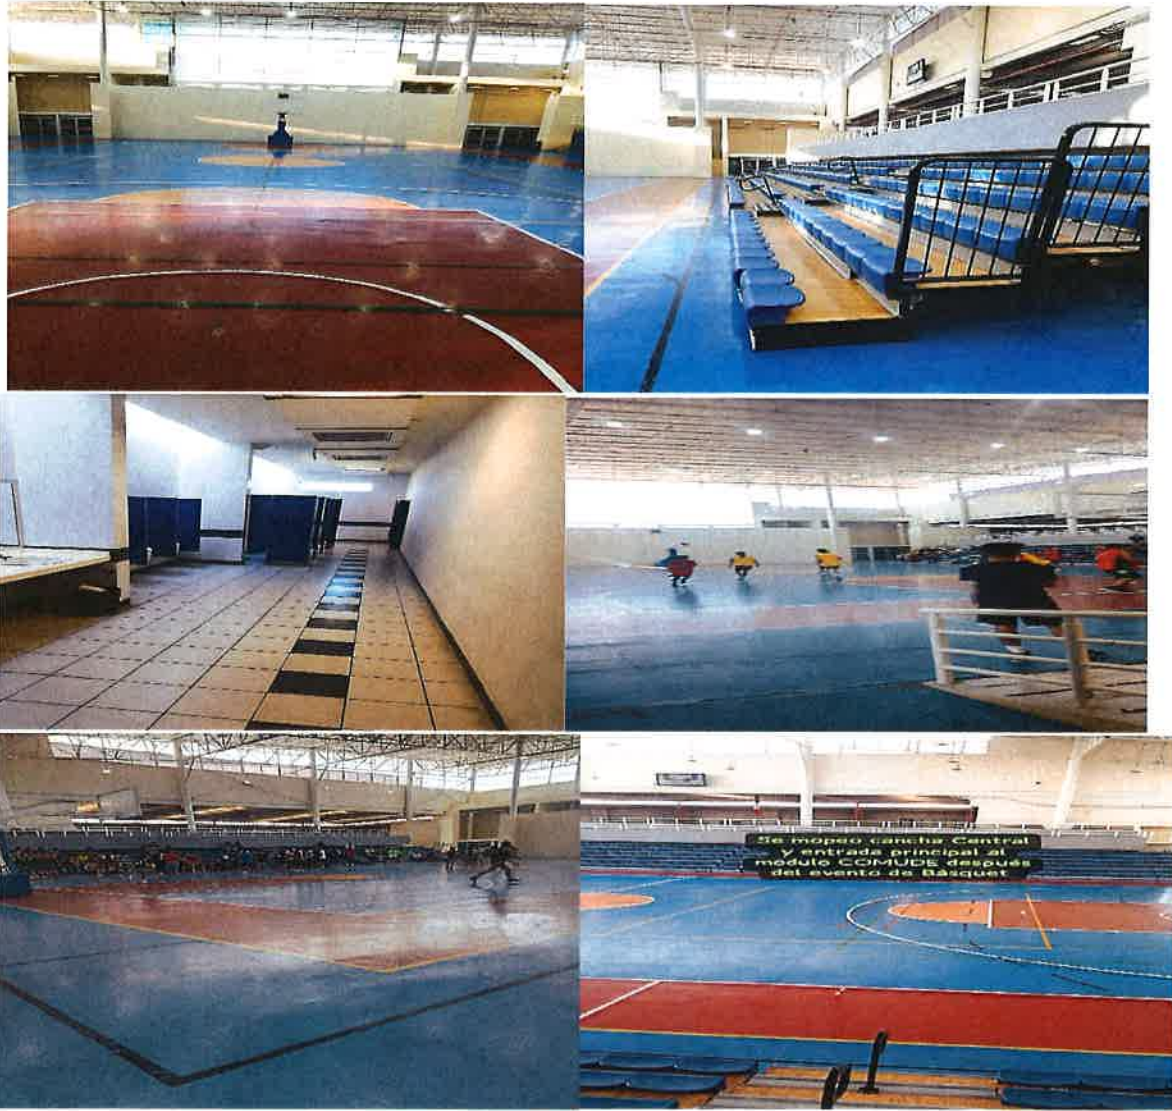

Se realizo limpieza y mantenimiento en el estadio Capi Correa en el área verde, donde se poda el césped.

Se realizo limpieza y mantenimiento en el módulo Comude Baby Vázquez en diferentes áreas como en el área de los baños, la cancha central, los pasillos, asimismo apoyando en el evento de Basquetbol y en el evento de boxeo que se realizó en el Módulo.