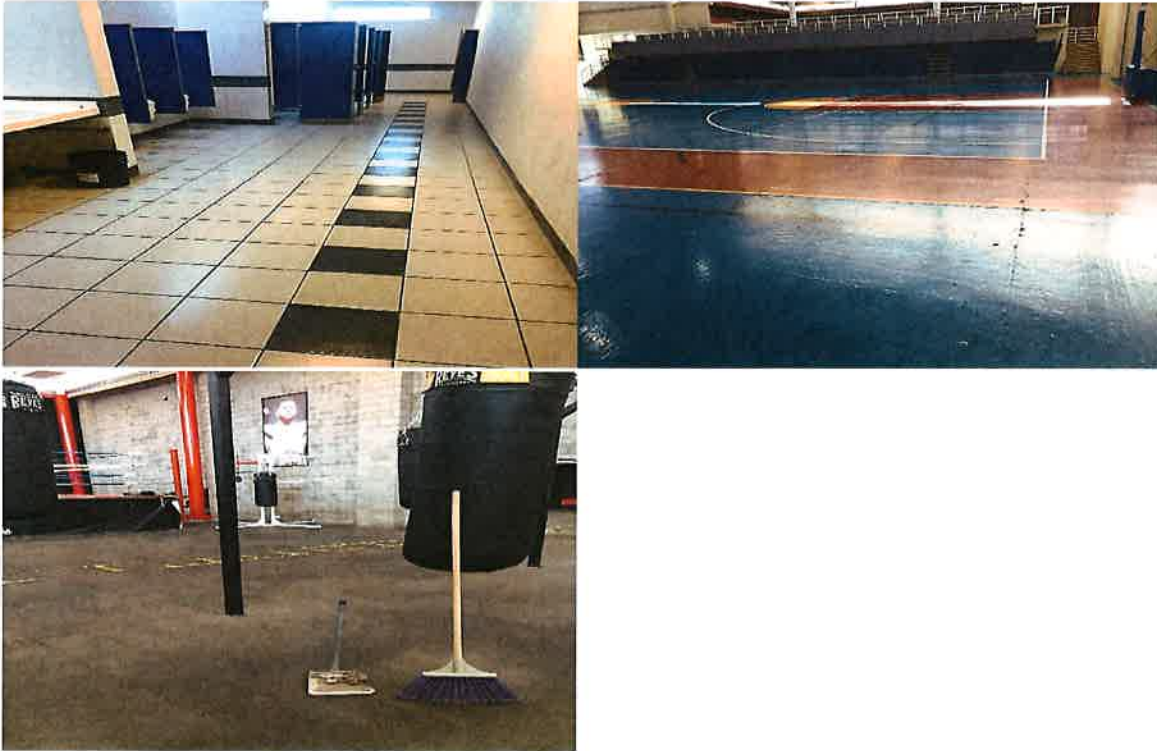

Se realiza recorrido de vigilancia nocturna en las instalaciones del Estadio Municipal.

LUNES 23 DE DICIEMBRE DEL 2024

Se realiza limpieza y mantenimiento en el Módulo de Comude, en el área de los baños y el gimnasio.