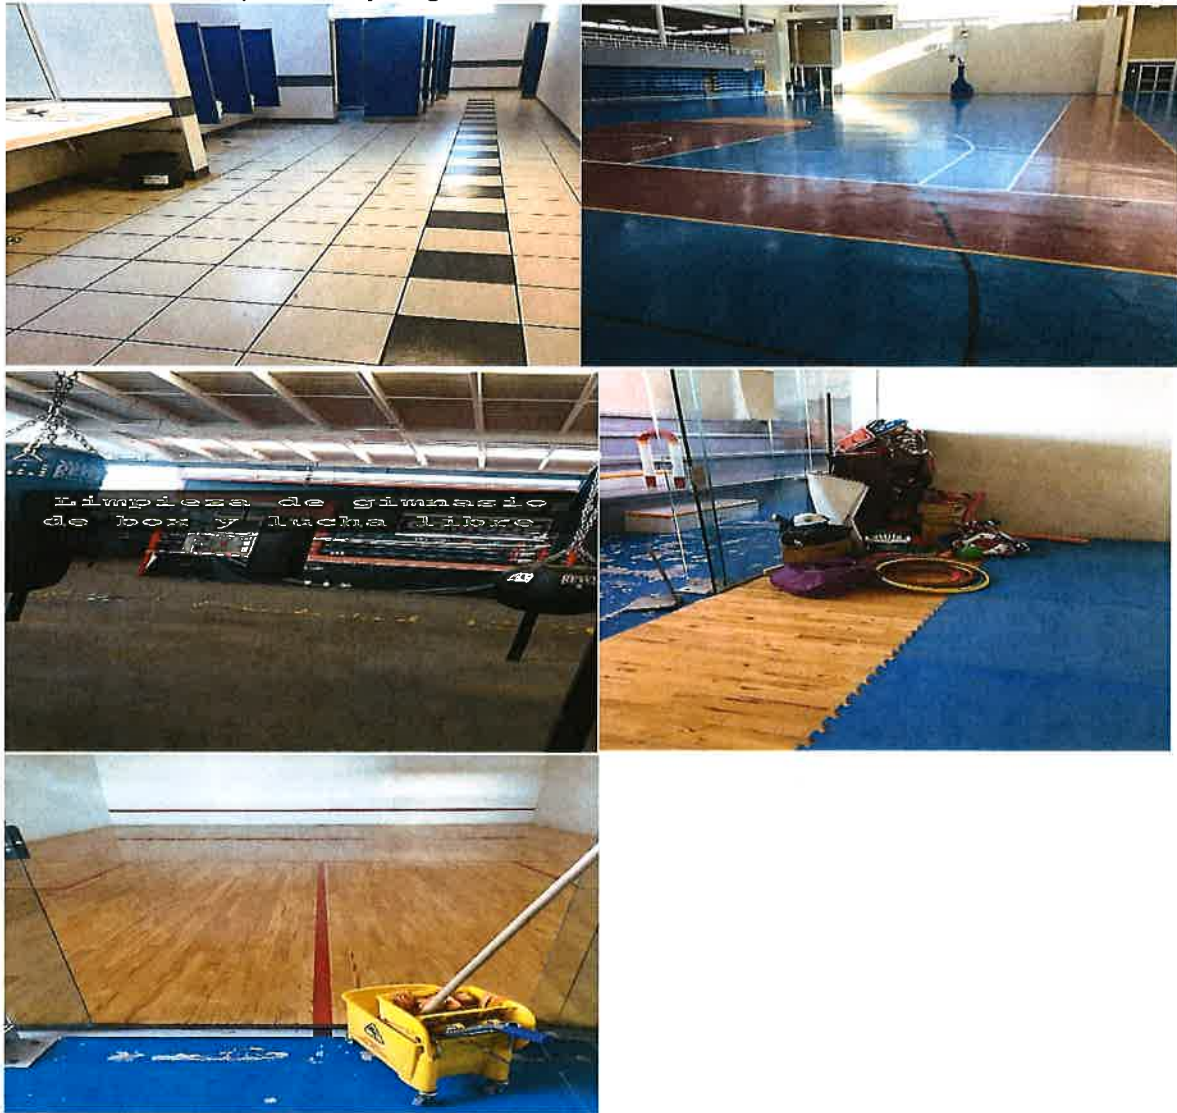

MARTES 10 DE DICIEMBRE DEL 2024

Se realizó limpieza y mantenimiento en el módulo Comude Baby Vázquez en diferentes áreas como en el área de los baños, la cancha central, cancha de squash, taekwondo, Los pasillos, y el gimnasio de boxeo.